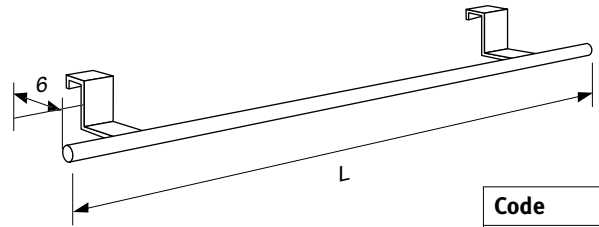

Montagehandleiding handdoekhouder
 Instructions de montage porte-serviettes
 Montagehinweis Handtuchhalter
 Mounting instructions towel rail

Onderdelen
 Pièces
 Teile
 Parts

Code	L
5501.001	56
5501.002	66