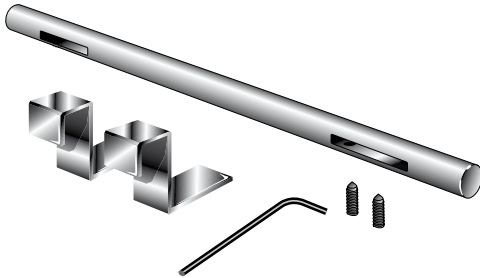

* Kleinere Abstände verändern geringfügig die Wärmeleistung.

* Smaller dimensions can decrease output.

OPTIE_OPTION

Handdoekhouder
Porte-serviettes
Handtuchhalter
Towel rail

Code	L
5501.001	56 cm
5501.002	66 cm

1

2

3

4

5

6

7

8

Montagehandleiding handdoekhouder
 Instructions de montage porte-serviettes
 Montagehinweis Handtuchhalter
 Mounting instructions towel rail

Onderdelen
 Pièces
 Teile
 Parts

Code	L
5501.001	56
5501.002	66