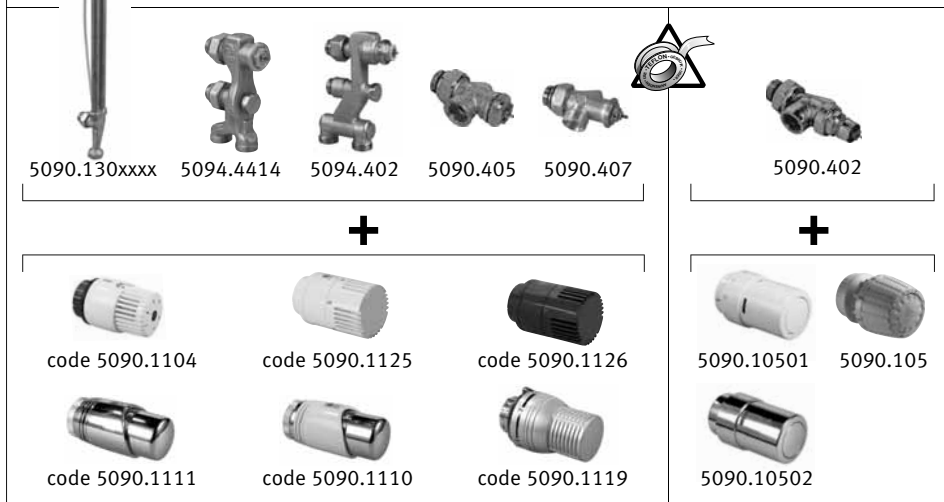

Montagehandleiding / Instructions de montage
Montagehinweis / Mounting instructions

OPTIE_OPTION
VENTIELEN_VANNES_VENTILE_VALVES

AFMETINGEN_DIMENSIONS_ABMESSUNGEN_DIMENSIONS

DIMENSIONS in cm			
Type	B	d	h min*
06	8.5	4.0	10
10-11	11.8	5.2	10
15-16	16.8	7.7	12
20-21	21.8	10.2	15

Code	X	Y
5094.4414	1.2	3.8
5094.402	2.7	5
5090.405	2.7	5
5090.402	2.7	5
5090.407	2.7	5
5090.130xxx	2.7	5

* Kleinere afstanden kunnen een lichte daling van de afgifte tot gevolg hebben.

* Des dimensions inférieures peuvent diminuer légèrement l'émission de chaleur.

* Kleinere Abstände verändern geringfügig die Wärmeleistung.

* Smaller dimensions can decrease output.

OPTIE_OPTION

Handdoekhouder
Porte-serviettes
Handtuchhalter
Towel rail

Code	L
5501.001	56 cm
5501.002	66 cm