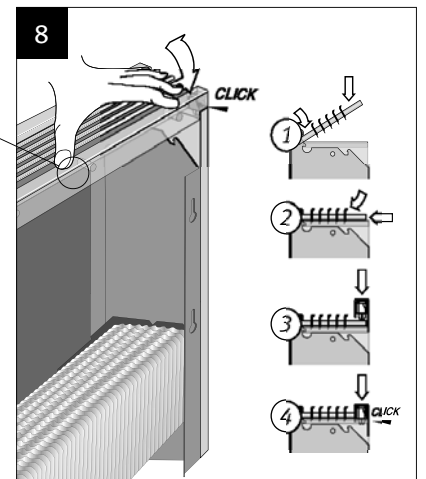

OPTIE_OPTION

Handdoekhouder
Porte-serviettes
Handtuchhalter
Towel rail

Code	L
5501.001	56 cm
5501.002	66 cm

1

2

3

4

5

6

7

8

9

10

11

12

Gebruik de doos als bescherming.
Employer la boîte comme protection.
Die Verpackung als Schutz anwenden.
Use the box as protection.

DEMONTAGE VAN ROOSTER DÉMONTAGE DE LA GRILLE DEMONTAGE VOM ROST REMOVING THE GRILLE