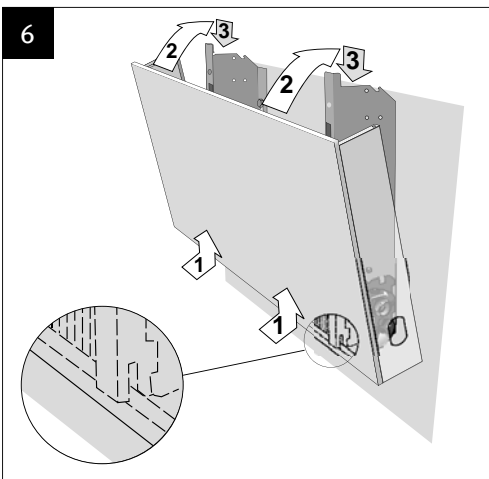

* Kleinere Abstände verändern geringfügig die Wärmeleistung.

* Smaller dimensions can decrease output.

OPTIE_OPTION

Handdoekhouder
Porte-serviettes
Handtuchhalter
Towel rail

Code	L
5501.001	56 cm
5501.002	66 cm

1

2

3

4

5

6

7

8