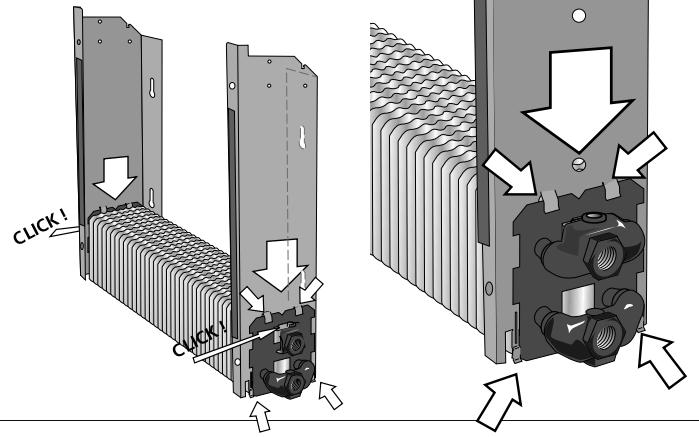

OPTIE_OPTION

Handdoekhouder
Porte-serviettes
Handtuchhalter
Towel rail

Code	L
5501.001	56 cm
5501.002	66 cm

1

2

3

4

5

6

7

8

9

10

11

12

Gebruik de doos als bescherming.
Employer la boîte comme protection.
Die Verpackung als Schutz anwenden.
Use the box as protection.

DEMONTAGE VAN ROOSTER DÉMONTAGE DE LA GRILLE DEMONTAGE VOM ROST REMOVING THE GRILLE