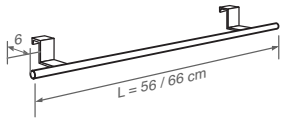

Montagehandleiding / Instructions de montage
Montagehinweis / Mounting instructions

OPTIE_OPTION
VENTIELEN_VANNES_VENTILE_VALVES

AFMETINGEN_DIMENSIONS_ABMESSUNGEN_DIMENSIONS

DIMENSIONS in cm			
Type	B	d	h min*
06	8.5	4.0	10
10-11	11.8	5.2	10
15-16	16.8	7.7	12
20-21	21.8	10.2	15

Code	X	Y
5094.4414	1.2	3.8
5094.402	2.7	5
5090.405	2.7	5
5090.402	2.7	5
5090.407	2.7	5
5090.130xxx	2.7	5

* Kleinere afstanden kunnen een lichte daling van de afgifte tot gevolg hebben.

* Des dimensions inférieures peuvent diminuer légèrement l'émission de chaleur.

* Kleinere Abstände verändern geringfügig die Wärmeleistung.

* Smaller dimensions can decrease output.

OPTIE_OPTION

Handdoekhouder
Porte-serviettes
Handtuchhalter
Towel rail

Code	L
5501.001	56 cm
5501.002	66 cm