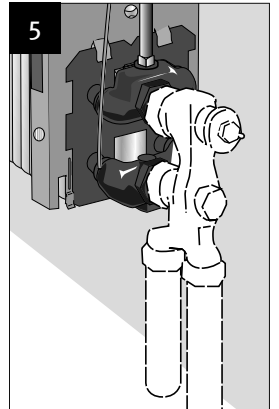

OPTIE_OPTION

Handdoekhouder
Porte-serviettes
Handtuchhalter
Towel rail

Code	L
5501.001	56 cm
5501.002	66 cm

1

2

3

4

5

6

7

8

9

10

11

12

Gebruik de doos als bescherming.
Employer la boîte comme protection.
Die Verpackung als Schutz anwenden.
Use the box as protection.

DEMONTAGE VAN ROOSTER DÉMONTAGE DE LA GRILLE DEMONTAGE VOM ROST REMOVING THE GRILLE