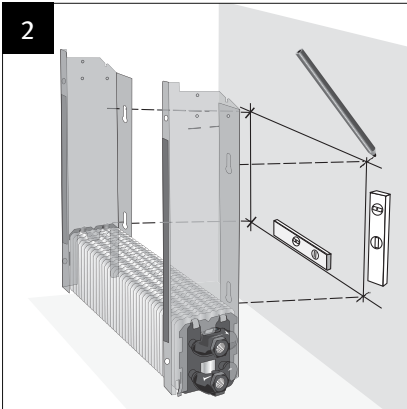

OPTIE_OPTION

Handdoekhouder
Porte-serviettes
Handtuchhalter
Towel rail

Code	L
5501.001	56 cm
5501.002	66 cm

1

2

3

4

5

6

7

8

9

10

11

12

Gebruik de doos als bescherming.
Employer la boîte comme protection.
Die Verpackung als Schutz anwenden.
Use the box as protection.

DEMONTAGE VAN ROOSTER DÉMONTAGE DE LA GRILLE DEMONTAGE VOM ROST REMOVING THE GRILLE