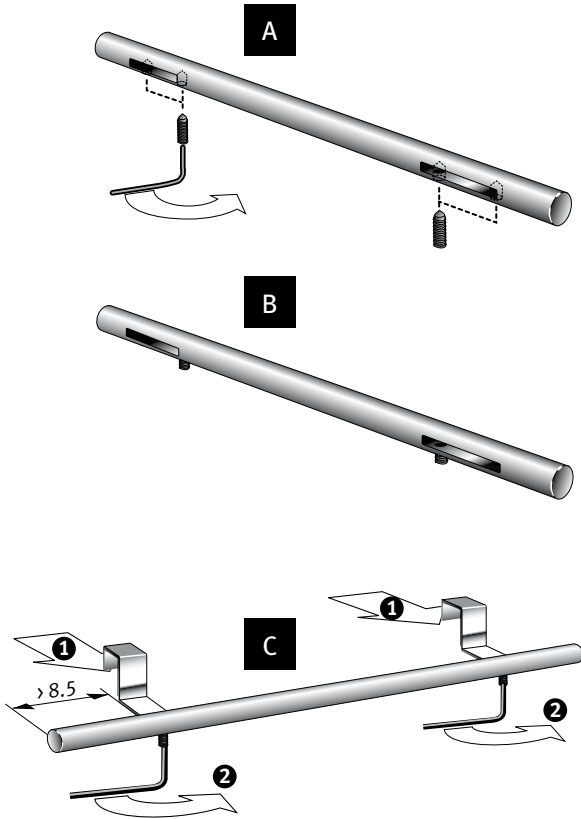

Montagehandleiding handdoekhouder
Instructions de montage porte-serviettes
Montagehinweis Handtuchhalter
Mounting instructions towel rail

Onderdelen
Pièces
Teile
Parts

Code	L
5501.001	56
5501.002	66

1

3

4

5