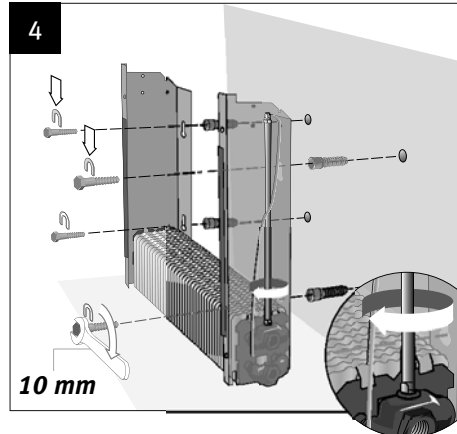

OPTIE_OPTION

Handdoekhouder
Porte-serviettes
Handtuchhalter
Towel rail

Code	L
5501.001	56 cm
5501.002	66 cm

1

2

3

4

5

6

7

8

9

10

11

12

Gebruik de doos als bescherming.
Employer la boîte comme protection.
Die Verpackung als Schutz anwenden.
Use the box as protection.

DEMONTAGE VAN ROOSTER DÉMONTAGE DE LA GRILLE DEMONTAGE VOM ROST REMOVING THE GRILLE