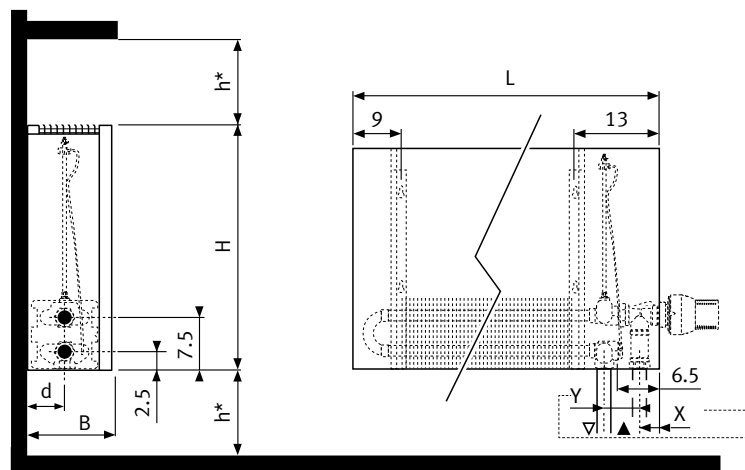

Montagehandleiding / Instructions de montage
Montagehinweis / Mounting instructions

OPTIE_OPTION
VENTIELEN_VANNES_VENTILE_VALVES

AFMETINGEN_DIMENSIONS_ABMESSUNGEN_DIMENSIONS

DIMENSIONS in cm			
Type	B	d	h min*
06	8.5	4.0	10
10-11	11.8	5.2	10
15-16	16.8	7.7	12
20-21	21.8	10.2	15

Code	X	Y
5094.4414	1.2	3.8
5094.402	2.7	5
5090.405	2.7	5
5090.402	2.7	5
5090.407	2.7	5
5090.130xxx	2.7	5

* Kleinere afstanden kunnen een lichte daling van de afgifte tot gevolg hebben.

* Des dimensions inférieures peuvent diminuer légèrement l'émission de chaleur.

* Kleinere Abstände verändern geringfügig die Wärmeleistung.

* Smaller dimensions can decrease output.

OPTIE_OPTION

Handdoekhouder
Porte-serviettes
Handtuchhalter
Towel rail

Code	L
5501.001	56 cm
5501.002	66 cm