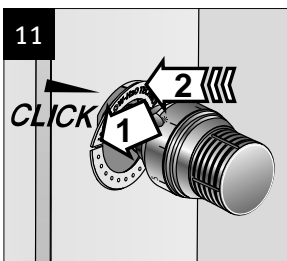

OPTIE_OPTION

Handdoekhouder
Porte-serviettes
Handtuchhalter
Towel rail

Code	L
5501.001	56 cm
5501.002	66 cm

1

2

3

4

5

6

7

8

9

10

11

12

Gebruik de doos als bescherming.
Employer la boîte comme protection.
Die Verpackung als Schutz anwenden.
Use the box as protection.

DEMONTAGE VAN ROOSTER DÉMONTAGE DE LA GRILLE DEMONTAGE VOM ROST REMOVING THE GRILLE