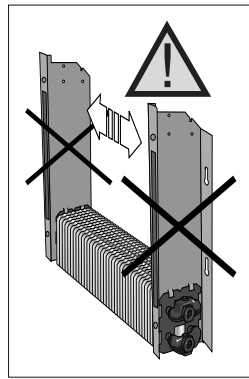

OPTIE_OPTION

Handdoekhouder
Porte-serviettes
Handtuchhalter
Towel rail

Code	L
5501.001	56 cm
5501.002	66 cm

1

2

3

4

5

6

7

8

9

10

11

12

Gebruik de doos als bescherming.
Employer la boîte comme protection.
Die Verpackung als Schutz anwenden.
Use the box as protection.

DEMONTAGE VAN ROOSTER DÉMONTAGE DE LA GRILLE DEMONTAGE VOM ROST REMOVING THE GRILLE