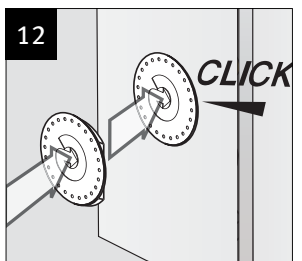

OPTIE_OPTION

Handdoekhouder
Porte-serviettes
Handtuchhalter
Towel rail

Code	L
5501.001	56 cm
5501.002	66 cm

1

2

3

4

5

6

7

8

9

10

11

12

Gebruik de doos als bescherming.
Employer la boîte comme protection.
Die Verpackung als Schutz anwenden.
Use the box as protection.

DEMONTAGE VAN ROOSTER DÉMONTAGE DE LA GRILLE DEMONTAGE VOM ROST REMOVING THE GRILLE