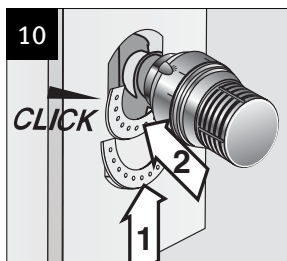

OPTIE_OPTION

Handdoekhouder
Porte-serviettes
Handtuchhalter
Towel rail

Code	L
5501.001	56 cm
5501.002	66 cm

1

2

3

4

5

6

7

8

9

10

11

12

Gebruik de doos als bescherming.
Employer la boîte comme protection.
Die Verpackung als Schutz anwenden.
Use the box as protection.

DEMONTAGE VAN ROOSTER DÉMONTAGE DE LA GRILLE DEMONTAGE VOM ROST REMOVING THE GRILLE