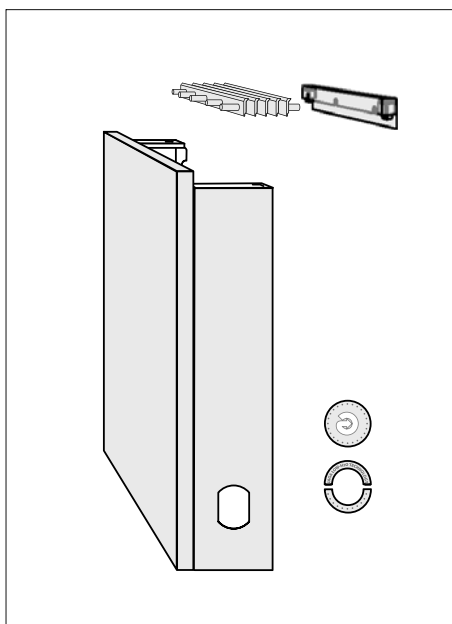

Montagehandleiding / Instructions de montage
Montagehinweis / Mounting instructions

OPTIE_OPTION
VENTIELEN_VANNES_VENTILE_VALVES

AFMETINGEN_DIMENSIONS_ABMESSUNGEN_DIMENSIONS

DIMENSIONS in cm			
Type	B	d	h min*
06	8.5	4.0	10
10-11	11.8	5.2	10
15-16	16.8	7.7	12
20-21	21.8	10.2	15

Code	X	Y
5094.4414	1.2	3.8
5094.402	2.7	5
5090.405	2.7	5
5090.402	2.7	5
5090.407	2.7	5
5090.130xxx	2.7	5

* Kleinere afstanden kunnen een lichte daling van de afgifte tot gevolg hebben.

* Des dimensions inférieures peuvent diminuer légèrement l'émission de chaleur.

* Kleinere Abstände verändern geringfügig die Wärmeleistung.

* Smaller dimensions can decrease output.

OPTIE_OPTION

Handdoekhouder
Porte-serviettes
Handtuchhalter
Towel rail

Code	L
5501.001	56 cm
5501.002	66 cm