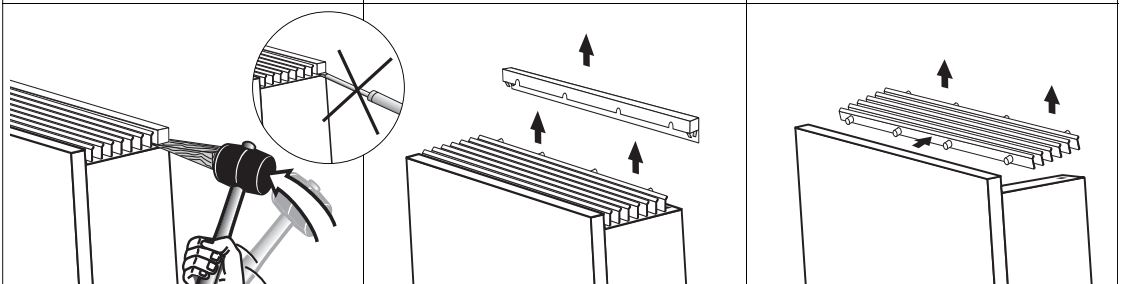

DEMONTAGE VAN ROOSTER DÉMONTAGE DE LA GRILLE DEMONTAGE VOM ROST REMOVING THE GRILLE