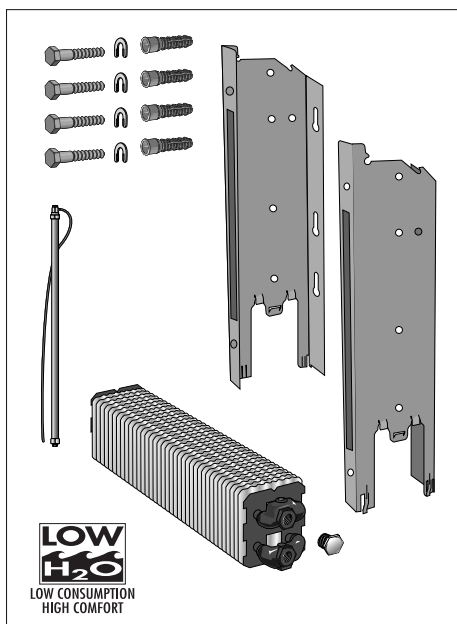

Montagehandleiding / Instructions de montage
Montagehinweis / Mounting instructions

OPTIE_OPTION
VENTIELEN_VANNES_VENTILE_VALVES

AFMETINGEN_DIMENSIONS_ABMESSUNGEN_DIMENSIONS

DIMENSIONS in cm			
Type	B	d	h min*
06	8.5	4.0	10
10-11	11.8	5.2	10
15-16	16.8	7.7	12
20-21	21.8	10.2	15

Code	X	Y
5094.4414	1.2	3.8
5094.402	2.7	5
5090.405	2.7	5
5090.402	2.7	5
5090.407	2.7	5
5090.130xxx	2.7	5

* Kleinere afstanden kunnen een lichte daling van de afgifte tot gevolg hebben.

* Des dimensions inférieures peuvent diminuer légèrement l'émission de chaleur.

* Kleinere Abstände verändern geringfügig die Wärmeleistung.

* Smaller dimensions can decrease output.

OPTIE_OPTION

Handdoekhouder
Porte-serviettes
Handtuchhalter
Towel rail

Code	L
5501.001	56 cm
5501.002	66 cm