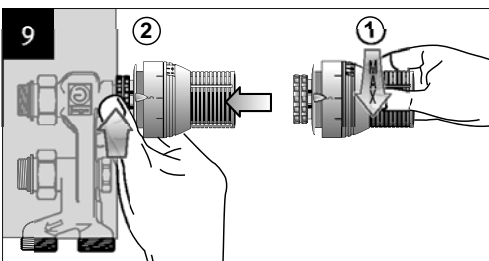

OPTIE_OPTION

Handdoekhouder
Porte-serviettes
Handtuchhalter
Towel rail

Code	L
5501.001	56 cm
5501.002	66 cm

1

2

3

4

5

6

7

8

9

10

11

12

Gebruik de doos als bescherming.
Employer la boîte comme protection.
Die Verpackung als Schutz anwenden.
Use the box as protection.

DEMONTAGE VAN ROOSTER DÉMONTAGE DE LA GRILLE DEMONTAGE VOM ROST REMOVING THE GRILLE