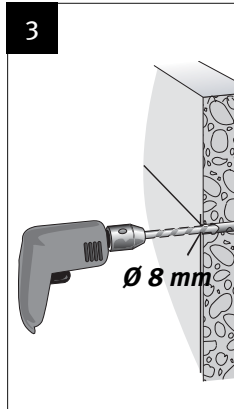

OPTIE_OPTION

Handdoekhouder
Porte-serviettes
Handtuchhalter
Towel rail

Code	L
5501.001	56 cm
5501.002	66 cm

1

2

3

4

5

6

7

8

9

10

11

12

Gebruik de doos als bescherming.
Employer la boîte comme protection.
Die Verpackung als Schutz anwenden.
Use the box as protection.

DEMONTAGE VAN ROOSTER DÉMONTAGE DE LA GRILLE DEMONTAGE VOM ROST REMOVING THE GRILLE