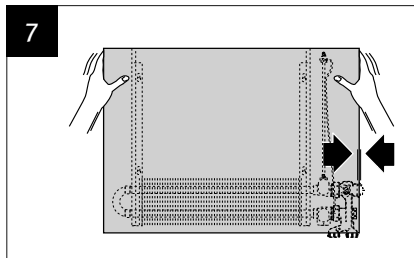

* Kleinere Abstände verändern geringfügig die Wärmeleistung.

* Smaller dimensions can decrease output.

OPTIE_OPTION

Handdoekhouder
Porte-serviettes
Handtuchhalter
Towel rail

Code	L
5501.001	56 cm
5501.002	66 cm

1

2

3

4

5

6

7

8