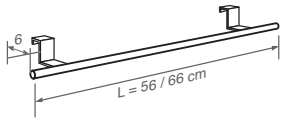

OPTIE_OPTION

Handdoekhouder
Porte-serviettes
Handtuchhalter
Towel rail

Code	L
5501.001	56 cm
5501.002	66 cm