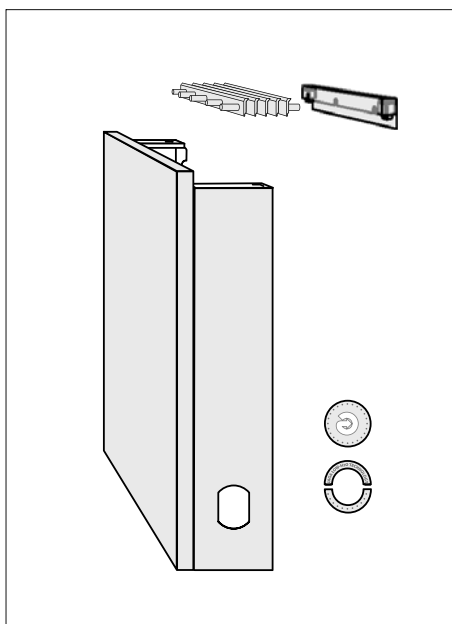

Montagehandleiding / Instructions de montage
Montagehinweis / Mounting instructions

LOW H₂O
LOW CONSUMPTION
HIGH COMFORT

OPTIE_OPTION
VENTIELEN_VANNES_VENTILE_VALVES

AFMETINGEN_DIMENSIONS_ABMESSUNGEN_DIMENSIONS

DIMENSIONS in cm			
Type	B	d	h min*
06	8.5	4.0	10
10-11	11.8	5.2	10
15-16	16.8	7.7	12
20-21	21.8	10.2	15

Code	X	Y
5094.4414	1.2	3.8
5094.402	2.7	5
5090.405	2.7	5
5090.402	2.7	5
5090.407	2.7	5
5090.130xxx	2.7	5