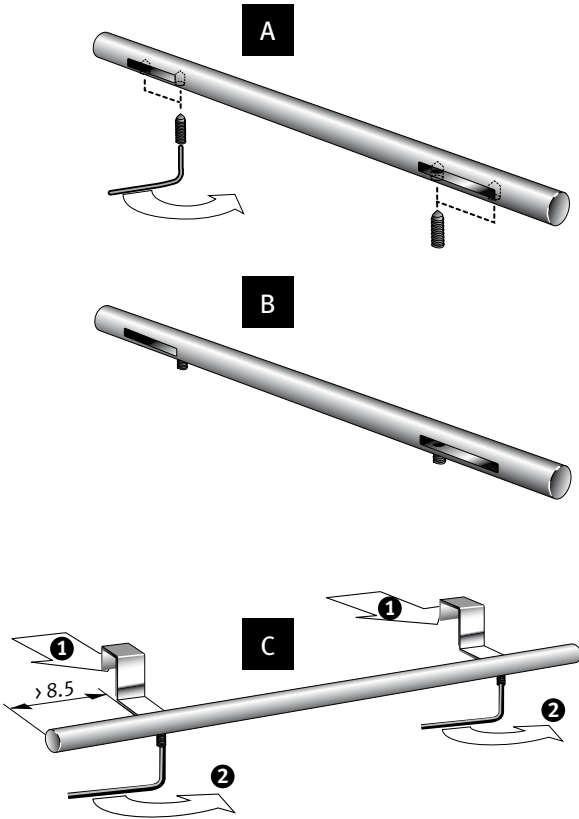

OPTIE_OPTION

Handdoekhouder
Porte-serviettes
Handtuchhalter
Towel rail

Code	L
5501.001	56 cm
5501.002	66 cm

1

2

3

4

5

DEMONTAGE VAN ROOSTER DÉMONTAGE DE LA GRILLE DEMONTAGE VOM ROST REMOVING THE GRILLE

Montagehandleiding handdoekhouder
 Instructions de montage porte-serviettes
 Montagehinweis Handtuchhalter
 Mounting instructions towel rail

Onderdelen
 Pièces
 Teile
 Parts

Code	L
5501.001	56
5501.002	66

1

3

4

5