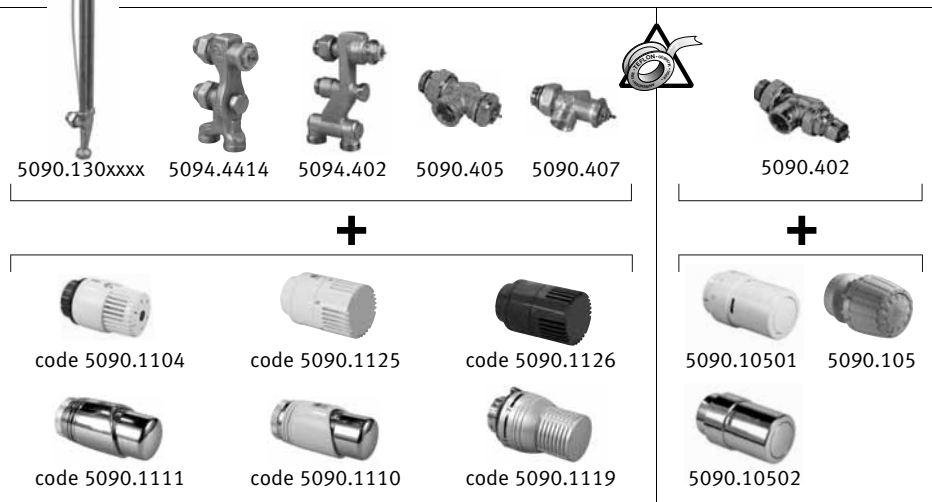

Montagehandleiding / Instructions de montage
Montagehinweis / Mounting instructions

LOW H₂O
LOW CONSUMPTION
HIGH COMFORT

OPTIE_OPTION
VENTIELEN_VANNES_VENTILE_VALVES

AFMETINGEN_DIMENSIONS_ABMESSUNGEN_DIMENSIONS

DIMENSIONS in cm			
Type	B	d	h min*
06	8.5	4.0	10
10-11	11.8	5.2	10
15-16	16.8	7.7	12
20-21	21.8	10.2	15

Code	X	Y
5094.4414	1.2	3.8
5094.402	2.7	5
5090.405	2.7	5
5090.402	2.7	5
5090.407	2.7	5
5090.130xxx	2.7	5

OPTIE_OPTION

Handdoekhouder
Porte-serviettes
Handtuchhalter
Towel rail

Code	L
5501.001	56 cm
5501.002	66 cm

1

2

3

4

5

Onderdelen
 Pièces
 Teile
 Parts

Code	L
5501.001	56
5501.002	66

1

3

4

5