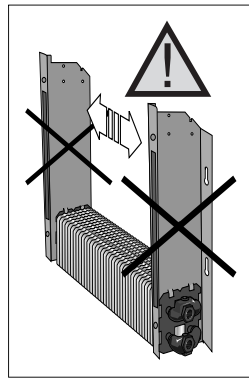

* Kleinere afstanden kunnen een lichte daling van de afgifte tot gevolg hebben.
* Des dimensions inférieures peuvent diminuer légèrement l'émission de chaleur.
* Kleinere Abstände verändern geringfügig die Wärmeleistung.
* Smaller dimensions can decrease output.

OPTIE_OPTION

Handdoekhouder
Porte-serviettes
Handtuchhalter
Towel rail

Code	L
5501.001	56 cm
5501.002	66 cm

1

2

3

4

5