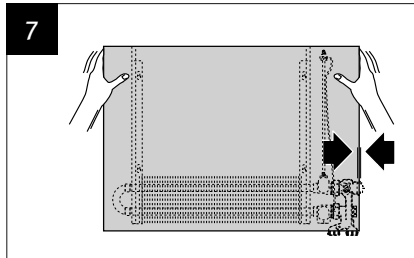

OPTIE_OPTION

Handdoekhouder
Porte-serviettes
Handtuchhalter
Towel rail

Code	L
5501.001	56 cm
5501.002	66 cm

1

2

3

4

5

6

7

8

9

10

11

12

Gebruik de doos als bescherming.
Employer la boîte comme protection.
Die Verpackung als Schutz anwenden.
Use the box as protection.

DEMONTAGE VAN ROOSTER DÉMONTAGE DE LA GRILLE DEMONTAGE VOM ROST REMOVING THE GRILLE