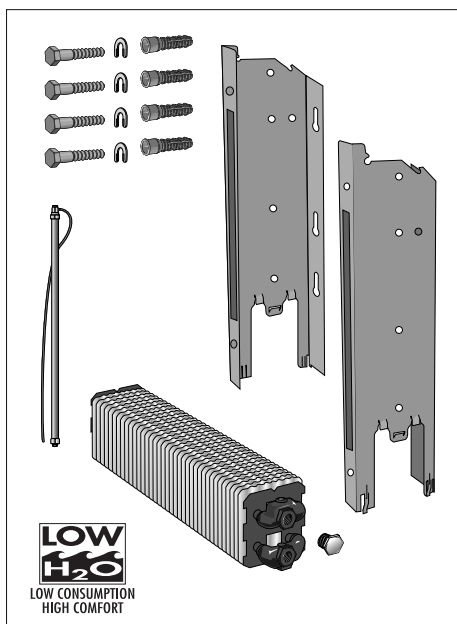

Montagehandleiding / Instructions de montage
Montagehinweis / Mounting instructions

LOW H₂O
LOW CONSUMPTION
HIGH COMFORT

OPTIE_OPTION
VENTIELEN_VANNES_VENTILE_VALVES

AFMETINGEN_DIMENSIONS_ABMESSUNGEN_DIMENSIONS

DIMENSIONS in cm			
Type	B	d	h min*
06	8.5	4.0	10
10-11	11.8	5.2	10
15-16	16.8	7.7	12
20-21	21.8	10.2	15

Code	X	Y
5094.4414	1.2	3.8
5094.402	2.7	5
5090.405	2.7	5
5090.402	2.7	5
5090.407	2.7	5
5090.130xxx	2.7	5

* Kleinere afstanden kunnen een lichte daling van de afgifte tot gevolg hebben.
* Des dimensions inférieures peuvent diminuer légèrement l'émission de chaleur.
* Kleinere Abstände verändern geringfügig die Wärmeleistung.
* Smaller dimensions can decrease output.

OPTIE_OPTION

Handdoekhouder
Porte-serviettes
Handtuchhalter
Towel rail

Code	L
5501.001	56 cm
5501.002	66 cm

1

2

3

4

5