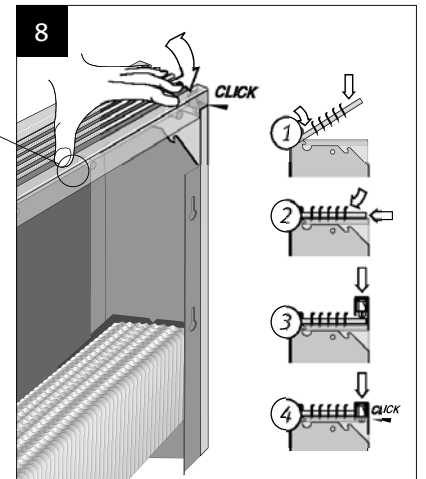

OPTIE_OPTION

Handdoekhouder
Porte-serviettes
Handtuchhalter
Towel rail

Code	L
5501.001	56 cm
5501.002	66 cm

1

2

3

4

5

6

7

8

9

10

11

12

Gebruik de doos als bescherming.
Employer la boîte comme protection.
Die Verpackung als Schutz anwenden.
Use the box as protection.

DEMONTAGE VAN ROOSTER DÉMONTAGE DE LA GRILLE DEMONTAGE VOM ROST REMOVING THE GRILLE