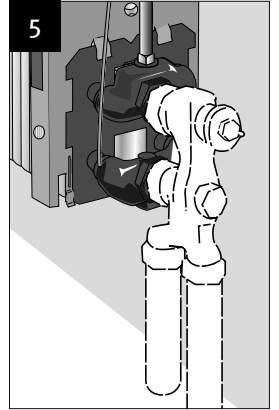

* Kleinere afstanden kunnen een lichte daling van de afgifte tot gevolg hebben.
* Des dimensions inférieures peuvent diminuer légèrement l'émission de chaleur.
* Kleinere Abstände verändern geringfügig die Wärmeleistung.
* Smaller dimensions can decrease output.

OPTIE_OPTION

Handdoekhouder
Porte-serviettes
Handtuchhalter
Towel rail

Code	L
5501.001	56 cm
5501.002	66 cm

1

2

3

4

5