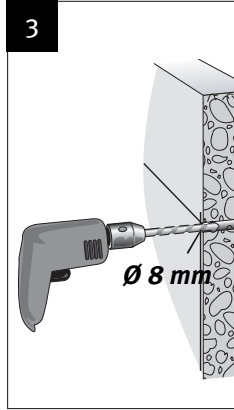

DIMENSIONS in cm			
Type	B	d	h min*
06	8.5	4.0	10
10-11	11.8	5.2	10
15-16	16.8	7.7	12
20-21	21.8	10.2	15

Code	X	Y
5094.4414	1.2	3.8
5094.402	2.7	5
5090.405	2.7	5
5090.402	2.7	5
5090.407	2.7	5
5090.130xxx	2.7	5

* Kleinere afstanden kunnen een lichte daling van de afgifte tot gevolg hebben.
* Des dimensions inférieures peuvent diminuer légèrement l'émission de chaleur.
* Kleinere Abstände verändern geringfügig die Wärmeleistung.
* Smaller dimensions can decrease output.

OPTIE_OPTION

Handdoekhouder
Porte-serviettes
Handtuchhalter
Towel rail

Code	L
5501.001	56 cm
5501.002	66 cm

1

2

3

4

5