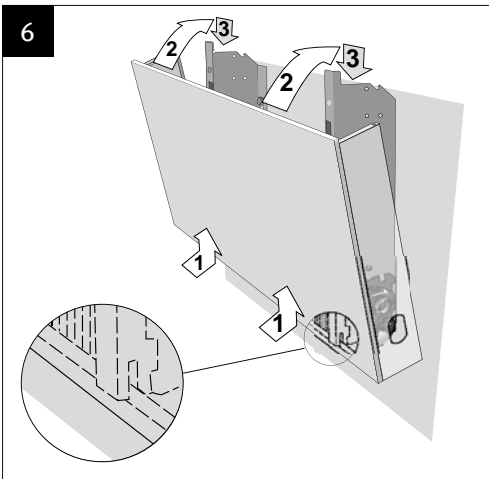

OPTIE_OPTION

Handdoekhouder
Porte-serviettes
Handtuchhalter
Towel rail

Code	L
5501.001	56 cm
5501.002	66 cm

1

2

3

4

5

6

7

8

9

10

11

12

Gebruik de doos als bescherming.
Employer la boîte comme protection.
Die Verpackung als Schutz anwenden.
Use the box as protection.

DEMONTAGE VAN ROOSTER DÉMONTAGE DE LA GRILLE DEMONTAGE VOM ROST REMOVING THE GRILLE