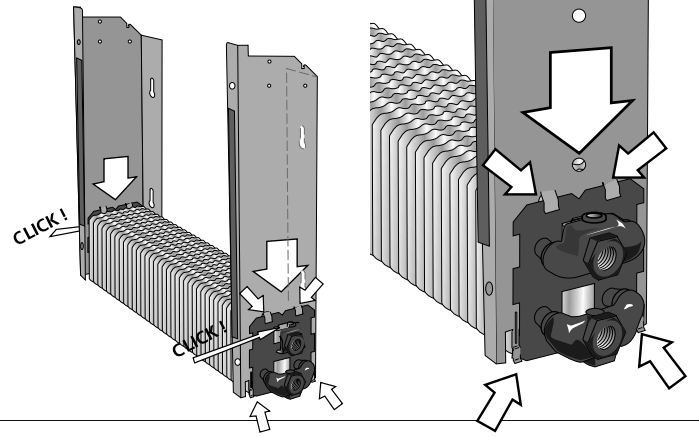

* Kleinere afstanden kunnen een lichte daling van de afgifte tot gevolg hebben.
* Des dimensions inférieures peuvent diminuer légèrement l'émission de chaleur.
* Kleinere Abstände verändern geringfügig die Wärmeleistung.
* Smaller dimensions can decrease output.

OPTIE_OPTION

Handdoekhouder
Porte-serviettes
Handtuchhalter
Towel rail

Code	L
5501.001	56 cm
5501.002	66 cm

1

2

3

4

5