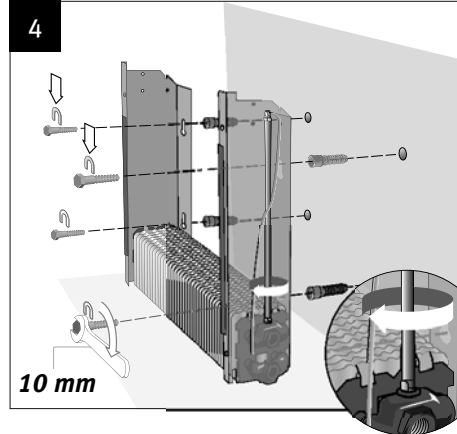

* Kleinere afstanden kunnen een lichte daling van de afgifte tot gevolg hebben.
* Des dimensions inférieures peuvent diminuer légèrement l'émission de chaleur.
* Kleinere Abstände verändern geringfügig die Wärmeleistung.
* Smaller dimensions can decrease output.

OPTIE_OPTION

Handdoekhouder
Porte-serviettes
Handtuchhalter
Towel rail

Code	L
5501.001	56 cm
5501.002	66 cm

1

2

3

4

5