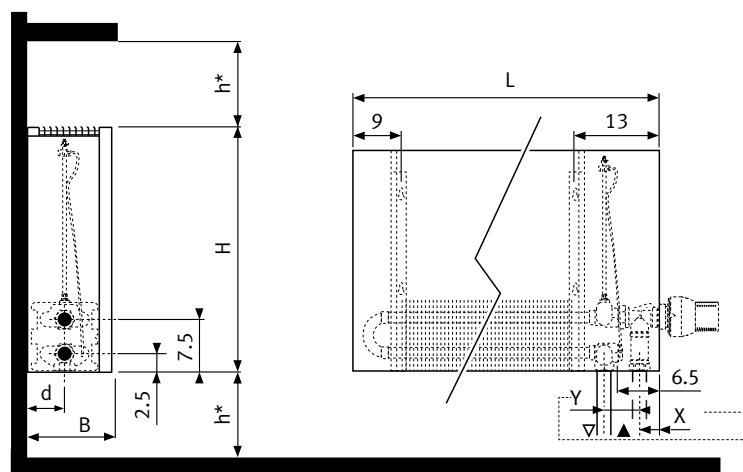

Montagehandleiding / Instructions de montage
Montagehinweis / Mounting instructions

LOW H₂O
LOW CONSUMPTION
HIGH COMFORT

OPTIE_OPTION
VENTIELEN_VANNES_VENTILE_VALVES

AFMETINGEN_DIMENSIONS_ABMESSUNGEN_DIMENSIONS

DIMENSIONS in cm			
Type	B	d	h min*
06	8.5	4.0	10
10-11	11.8	5.2	10
15-16	16.8	7.7	12
20-21	21.8	10.2	15

Code	X	Y
5094.4414	1.2	3.8
5094.402	2.7	5
5090.405	2.7	5
5090.402	2.7	5
5090.407	2.7	5
5090.130xxx	2.7	5

* Kleinere afstanden kunnen een lichte daling van de afgifte tot gevolg hebben.
* Des dimensions inférieures peuvent diminuer légèrement l'émission de chaleur.
* Kleinere Abstände verändern geringfügig die Wärmeleistung.
* Smaller dimensions can decrease output.

OPTIE_OPTION

Handdoekhouder
Porte-serviettes
Handtuchhalter
Towel rail

Code	L
5501.001	56 cm
5501.002	66 cm

1

2

3

4

5