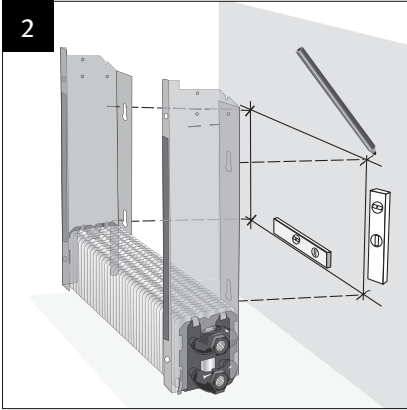

OPTIE_OPTION

Handdoekhouder
Porte-serviettes
Handtuchhalter
Towel rail

Code	L
5501.001	56 cm
5501.002	66 cm

1

2

3

4

5