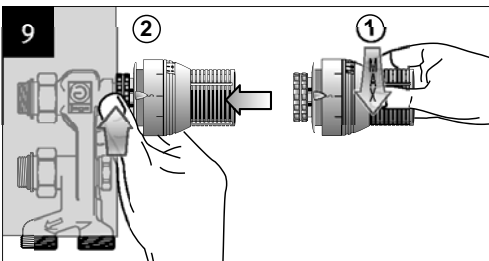

OPTIE_OPTION

Handdoekhouder
Porte-serviettes
Handtuchhalter
Towel rail

Code	L
5501.001	56 cm
5501.002	66 cm

1

2

3

4

5

6

7

8

9

10

11

12

Gebruik de doos als bescherming.
Employer la boîte comme protection.
Die Verpackung als Schutz anwenden.
Use the box as protection.

DEMONTAGE VAN ROOSTER DÉMONTAGE DE LA GRILLE DEMONTAGE VOM ROST REMOVING THE GRILLE