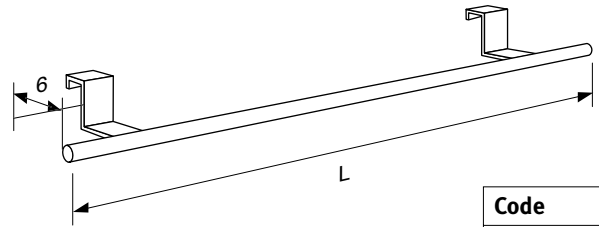

Montagehandleiding handdoekhouder
Instructions de montage porte-serviettes
Montagehinweis Handtuchhalter
Mounting instructions towel rail

Onderdelen
Pièces
Teile
Parts

Code	L
5501.001	56
5501.002	66

1