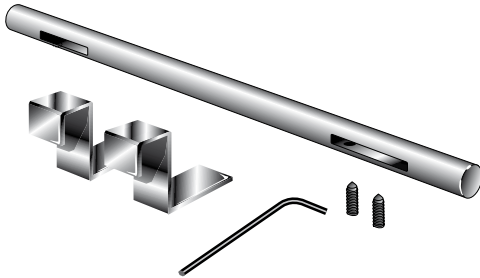

Montagehandleiding handdoekhouder
Instructions de montage porte-serviettes
Montagehinweis Handtuchhalter
Mounting instructions towel rail

Onderdelen
Pièces
Teile
Parts

Code	L
5501.001	56
5501.002	66

1