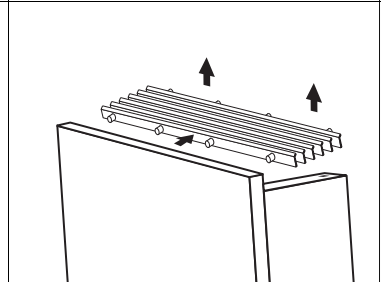

DEMONTAGE VAN ROOSTER DÉMONTAGE DE LA GRILLE DEMONTAGE VOM ROST REMOVING THE GRILLE