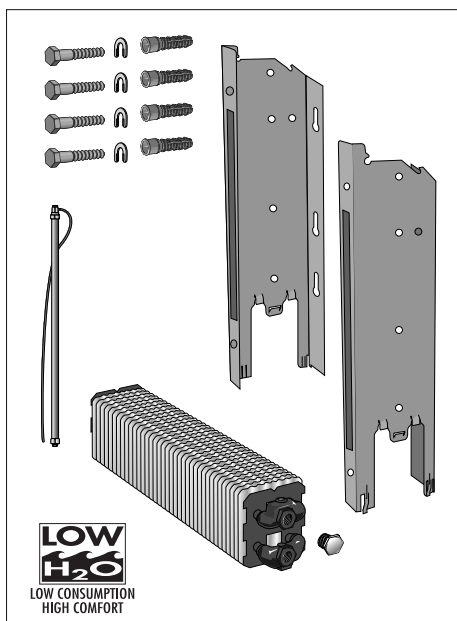

Montagehandleiding / Instructions de montage  
Montagehinweis / Mounting instructions

**LOW H<sub>2</sub>O**  
LOW CONSUMPTION  
HIGH COMFORT

OPTIE\_OPTION  
VENTIELEN\_VANNES\_VENTILE\_VALVES

AFMETINGEN\_DIMENSIONS\_ABMESSUNGEN\_DIMENSIONS

DIMENSIONS in cm			
Type	B	d	h min*
06	8.5	4.0	10
10-11	11.8	5.2	10
15-16	16.8	7.7	12
20-21	21.8	10.2	15

Code	X	Y
5094.4414	1.2	3.8
5094.402	2.7	5
5090.405	2.7	5
5090.402	2.7	5
5090.407	2.7	5
5090.130xxx	2.7	5

\* Kleinere afstanden kunnen een lichte daling van de afgifte tot gevolg hebben.  
\* Des dimensions inférieures peuvent diminuer légèrement l'émission de chaleur.  
\* Kleinere Abstände verändern geringfügig die Wärmeleistung.  
\* Smaller dimensions can decrease output.

OPTIE\_OPTION

Handdoekhouder  
Porte-serviettes  
Handtuchhalter  
Towel rail

Code	L
5501.001	56 cm
5501.002	66 cm

1

2

3

4

5