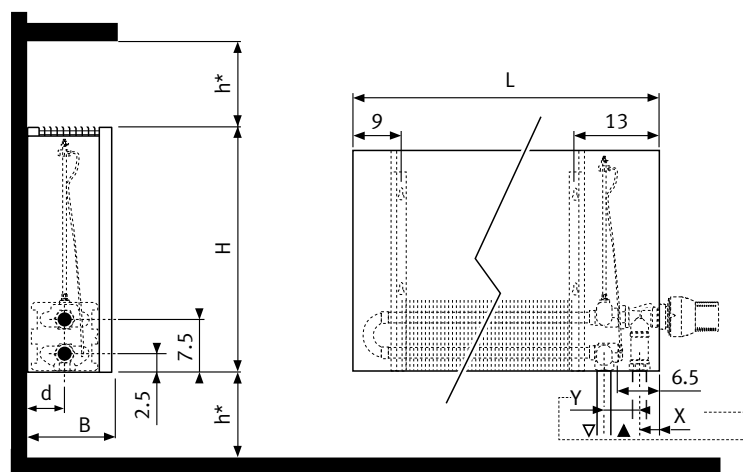

Montagehandleiding / Instructions de montage  
Montagehinweis / Mounting instructions

**LOW H<sub>2</sub>O**  
LOW CONSUMPTION  
HIGH COMFORT

OPTIE\_OPTION  
VENTIELEN\_VANNES\_VENTILE\_VALVES

AFMETINGEN\_DIMENSIONS\_ABMESSUNGEN\_DIMENSIONS

DIMENSIONS in cm			
Type	B	d	h min*
06	8.5	4.0	10
10-11	11.8	5.2	10
15-16	16.8	7.7	12
20-21	21.8	10.2	15

Code	X	Y
5094.4414	1.2	3.8
5094.402	2.7	5
5090.405	2.7	5
5090.402	2.7	5
5090.407	2.7	5
5090.130xxx	2.7	5

\* Kleinere afstanden kunnen een lichte daling van de afgifte tot gevolg hebben.  
\* Des dimensions inférieures peuvent diminuer légèrement l'émission de chaleur.  
\* Kleinere Abstände verändern geringfügig die Wärmeleistung.  
\* Smaller dimensions can decrease output.

OPTIE\_OPTION

Handdoekhouder  
Porte-serviettes  
Handtuchhalter  
Towel rail

Code	L
5501.001	56 cm
5501.002	66 cm

1

2

3

4

5