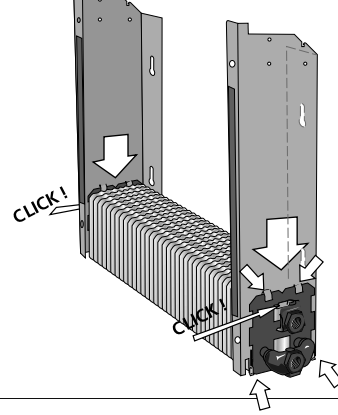

\* Kleinere afstanden kunnen een lichte daling van de afgifte tot gevolg hebben.  
\* Des dimensions inférieures peuvent diminuer légèrement l'émission de chaleur.  
\* Kleinere Abstände verändern geringfügig die Wärmeleistung.  
\* Smaller dimensions can decrease output.

OPTIE\_OPTION

Handdoekhouder  
Porte-serviettes  
Handtuchhalter  
Towel rail

Code	L
5501.001	56 cm
5501.002	66 cm

1

2

3

4

5