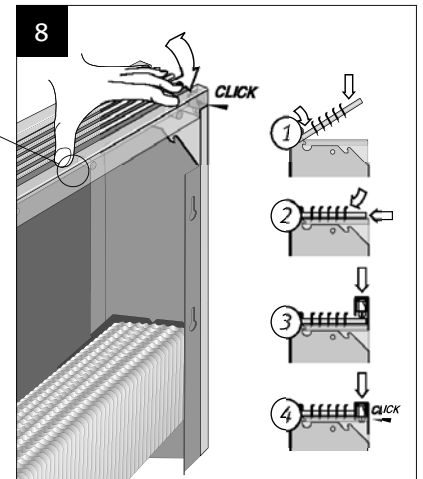

OPTIE_OPTION

Handdoekhouder
Porte-serviettes
Handtuchhalter
Towel rail

Code	L
5501.001	56 cm
5501.002	66 cm

1

2

3

4

5

6

7

8

9

10

11

12

Gebruik de doos als bescherming.
Employer la boîte comme protection.
Die Verpackung als Schutz anwenden.
Use the box as protection.

DEMONTAGE VAN ROOSTER DÉMONTAGE DE LA GRILLE DEMONTAGE VOM ROST REMOVING THE GRILLE