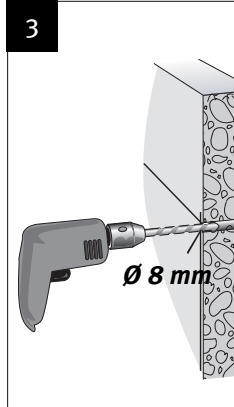

DIMENSIONS in cm			
Type	B	d	h min*
06	8.5	4.0	10
10-11	11.8	5.2	10
15-16	16.8	7.7	12
20-21	21.8	10.2	15

Code	X	Y
5094.4414	1.2	3.8
5094.402	2.7	5
5090.405	2.7	5
5090.402	2.7	5
5090.407	2.7	5
5090.130xxx	2.7	5

\* Kleinere afstanden kunnen een lichte daling van de afgifte tot gevolg hebben.  
\* Des dimensions inférieures peuvent diminuer légèrement l'émission de chaleur.  
\* Kleinere Abstände verändern geringfügig die Wärmeleistung.  
\* Smaller dimensions can decrease output.

OPTIE\_OPTION

Handdoekhouder  
Porte-serviettes  
Handtuchhalter  
Towel rail

Code	L
5501.001	56 cm
5501.002	66 cm

1

2

3

4

5