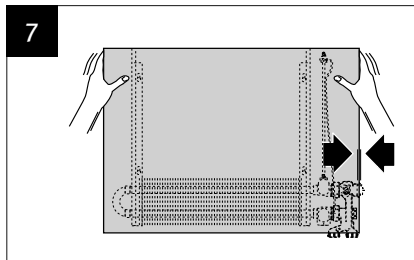

OPTIE_OPTION

Handdoekhouder
Porte-serviettes
Handtuchhalter
Towel rail

Code	L
5501.001	56 cm
5501.002	66 cm

1

2

3

4

5

6

7

8

9

10

11

12

Gebruik de doos als bescherming.
Employer la boîte comme protection.
Die Verpackung als Schutz anwenden.
Use the box as protection.

DEMONTAGE VAN ROOSTER DÉMONTAGE DE LA GRILLE DEMONTAGE VOM ROST REMOVING THE GRILLE