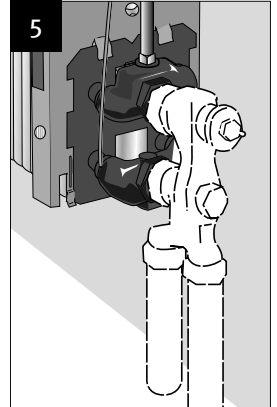

\* Kleinere afstanden kunnen een lichte daling van de afgifte tot gevolg hebben.  
\* Des dimensions inférieures peuvent diminuer légèrement l'émission de chaleur.  
\* Kleinere Abstände verändern geringfügig die Wärmeleistung.  
\* Smaller dimensions can decrease output.

OPTIE\_OPTION

Handdoekhouder  
Porte-serviettes  
Handtuchhalter  
Towel rail

Code	L
5501.001	56 cm
5501.002	66 cm

1

2

3

4

5