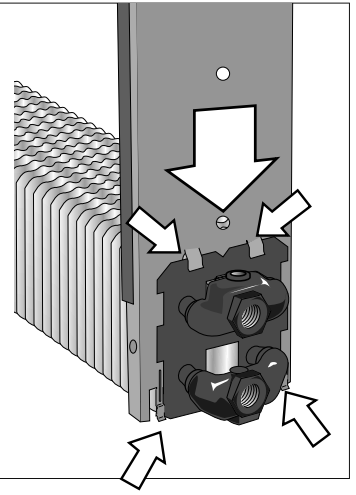

\* Kleinere afstanden kunnen een lichte daling van de afgifte tot gevolg hebben.  
\* Des dimensions inférieures peuvent diminuer légèrement l'émission de chaleur.  
\* Kleinere Abstände verändern geringfügig die Wärmeleistung.  
\* Smaller dimensions can decrease output.

OPTIE\_OPTION

Handdoekhouder  
Porte-serviettes  
Handtuchhalter  
Towel rail

Code	L
5501.001	56 cm
5501.002	66 cm

1

2

3

4

5