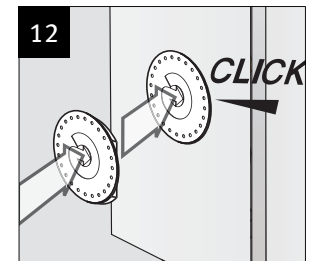

OPTIE_OPTION

Handdoekhouder
Porte-serviettes
Handtuchhalter
Towel rail

Code	L
5501.001	56 cm
5501.002	66 cm

1

2

3

4

5

6

7

8

9

10

11

12

Gebruik de doos als bescherming.
Employer la boîte comme protection.
Die Verpackung als Schutz anwenden.
Use the box as protection.

DEMONTAGE VAN ROOSTER DÉMONTAGE DE LA GRILLE DEMONTAGE VOM ROST REMOVING THE GRILLE