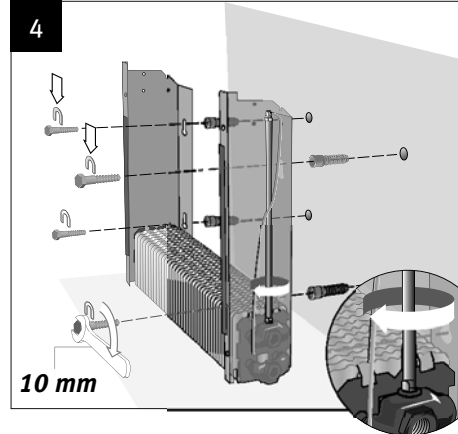

\* Kleinere afstanden kunnen een lichte daling van de afgifte tot gevolg hebben.  
\* Des dimensions inférieures peuvent diminuer légèrement l'émission de chaleur.  
\* Kleinere Abstände verändern geringfügig die Wärmeleistung.  
\* Smaller dimensions can decrease output.

OPTIE\_OPTION

Handdoekhouder  
Porte-serviettes  
Handtuchhalter  
Towel rail

Code	L
5501.001	56 cm
5501.002	66 cm

1

2

3

4

5