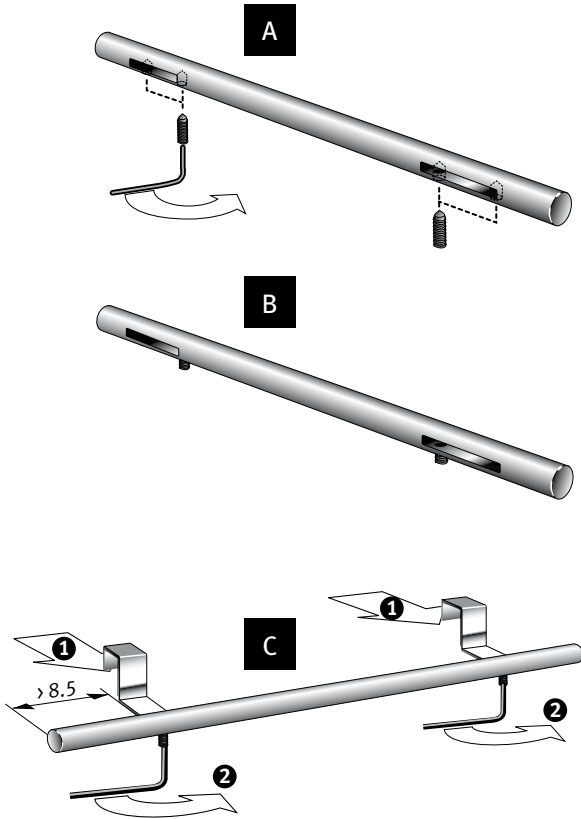

OPTIE\_OPTION

Handdoekhouder  
Porte-serviettes  
Handtuchhalter  
Towel rail

Code	L
5501.001	56 cm
5501.002	66 cm

1

2

3

4

5

DEMONTAGE VAN ROOSTER DÉMONTAGE DE LA GRILLE DEMONTAGE VOM ROST REMOVING THE GRILLE

Montagehandleiding handdoekhouder  
 Instructions de montage porte-serviettes  
 Montagehinweis Handtuchhalter  
 Mounting instructions towel rail

Onderdelen  
 Pièces  
 Teile  
 Parts

Code	L
5501.001	56
5501.002	66

1

3

4

5