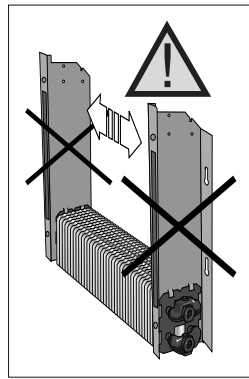

\* Kleinere afstanden kunnen een lichte daling van de afgifte tot gevolg hebben.  
\* Des dimensions inférieures peuvent diminuer légèrement l'émission de chaleur.  
\* Kleinere Abstände verändern geringfügig die Wärmeleistung.  
\* Smaller dimensions can decrease output.

OPTIE\_OPTION

Handdoekhouder  
Porte-serviettes  
Handtuchhalter  
Towel rail

Code	L
5501.001	56 cm
5501.002	66 cm

1

2

3

4

5