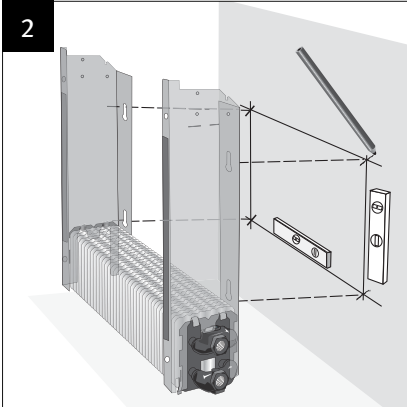

OPTIE\_OPTION

Handdoekhouder  
Porte-serviettes  
Handtuchhalter  
Towel rail

Code	L
5501.001	56 cm
5501.002	66 cm

1

2

3

4

5