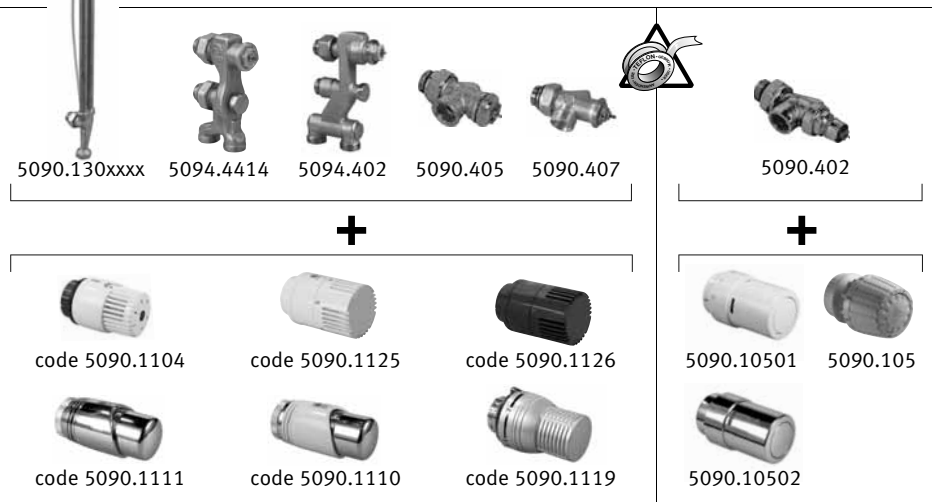

Montagehandleiding / Instructions de montage  
Montagehinweis / Mounting instructions

**LOW H<sub>2</sub>O**  
LOW CONSUMPTION  
HIGH COMFORT

OPTIE\_OPTION  
VENTIELEN\_VANNES\_VENTILE\_VALVES

AFMETINGEN\_DIMENSIONS\_ABMESSUNGEN\_DIMENSIONS

DIMENSIONS in cm			
Type	B	d	h min*
06	8.5	4.0	10
10-11	11.8	5.2	10
15-16	16.8	7.7	12
20-21	21.8	10.2	15

Code	X	Y
5094.4414	1.2	3.8
5094.402	2.7	5
5090.405	2.7	5
5090.402	2.7	5
5090.407	2.7	5
5090.130xxx	2.7	5

OPTIE\_OPTION

Handdoekhouder  
Porte-serviettes  
Handtuchhalter  
Towel rail

Code	L
5501.001	56 cm
5501.002	66 cm

1

2

3

4

5

Onderdelen  
 Pièces  
 Teile  
 Parts

Code	L
5501.001	56
5501.002	66

1

3

4

5