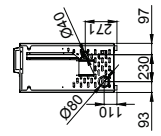

KIRA-MO

Kira

CE 14785

Mando a distancia incluido
Remote control included
Comando à distância incluído
Τηλεεπιχειρητήριο
Περιλαμβάνεται τηλεχειριστήριο

- SO2
- % 92-95
- W 150-300
- 1x230 m³/h
- 17
- S1
- A
- KIT GPRS
- SEE
- kW 7,8-4,1
- 19-10
- 17
- kg 89
- 80
- 40
- m³ 195
- SOL
- kW 8,1
- 0,89-1,7
- 195