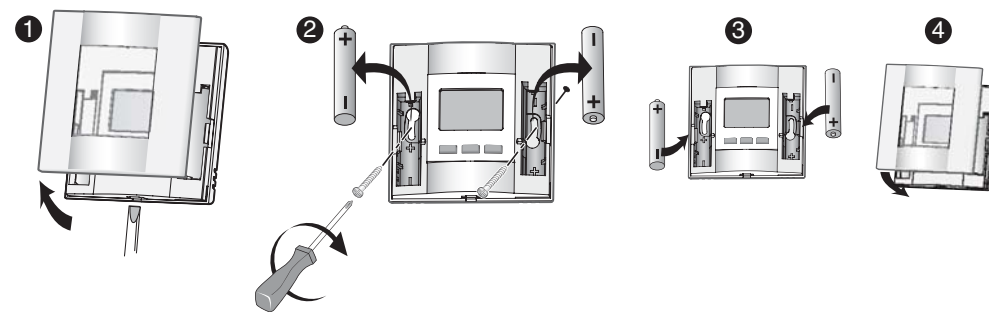

### Características

- Alimentación módulo de ambiente 2 pilas LR03 (suministradas)
- Salida contacto seco inversor NA/NC 2A
- Dimensiones: Al 80 x An 80 x P 23 mm

# TYBOX 21

www.deltadore.com

Important product information (🔩)

	2 x 1,5V LR03 - AAA Alkaline
	2 A max., 230V~ (Type 1.C)
°C	-5°C / +40°C
	80 x 80 x 23 mm
	IP 30 - Vo
CE	2004/108/CE - 2006/95/CE

**Th**

Entrée thermostat / Thermostat input /  
 Entrada termostato / Entrada do termostato /  
 Ingresso termostato / Thermostat-eingang /  
 Wejście dla termostatu / Thermostaatingang /  
 Termostat vstupní / Termostat ingång /  
 Termostat input / Termostat inngang /  
 Termostaatti tulo / 温控器输入