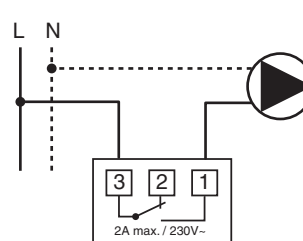

### Características

- Alimentación módulo de ambiente 2 pilas LR03 (suministradas)
- Salida contacto seco inversor NA/NC 2A
- Dimensiones: Al 80 x An 80 x P 23 mm

# TYBOX 21

www.deltadore.com

Important product information (🔩)

	2 x 1,5V LR03 - AAA Alkaline
	2 A max., 230V~ (Type 1.C)
°C	-5°C / +40°C
	80 x 80 x 23 mm
	IP 30 - Vo
CE	2004/108/CE - 2006/95/CE

**Th**

Entrée thermostat / Thermostat input /  
 Entrada termostato / Entrada do termostato /  
 Ingresso termostato / Thermostat-eingang /  
 Wejście dla termostatu / Thermostaatingang /  
 Termostat vstupní / Termostat ingång /  
 Termostat input / Termostat inngang /  
 Termostaatti tulo / 温控器输入