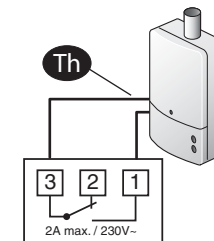

### Características

- Alimentación módulo de ambiente 2 pilas LR03 (suministradas)
- Salida contacto seco inversor NA/NC 2A
- Dimensiones: Al 80 x An 80 x P 23 mm

# TYBOX 21

www.deltadore.com

Important product information (🔩)

	2 x 1,5V LR03 - AAA Alkaline
	2 A max., 230V~ (Type 1.C)
°C	-5°C / +40°C
	80 x 80 x 23 mm
	IP 30 - Vo
CE	2004/108/CE - 2006/95/CE

**Th**

Entrée thermostat / Thermostat input /  
 Entrada termostato / Entrada do termostato /  
 Ingresso termostato / Thermostat-eingang /  
 Wejście dla termostatu / Thermostaatingang /  
 Termostat vstupní / Termostat ingång /  
 Termostat input / Termostat inngang /  
 Termostaatti tulo / 温控器输入