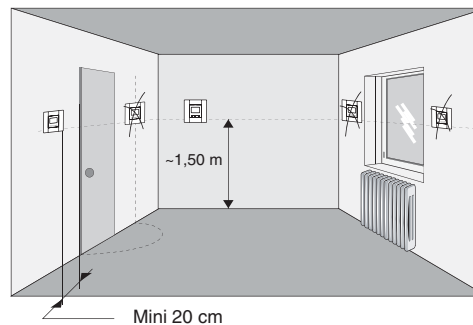

TYBOX 21

www.deltadore.com

Important product information (🔩)

	2 x 1,5V LR03 - AAA Alkaline
	2 A max., 230V~ (Type 1.C)
°C	-5°C / +40°C
	80 x 80 x 23 mm
	IP 30 - Vo
CE	2004/108/CE - 2006/95/CE

Th

Entrée thermostat / Thermostat input /
Entrada termostato / Entrada do termostato /
Ingresso termostato / Thermostat-eingang /
Wejście dla termostatu / Thermostaatingang /
Termostat vstupní / Termostat ingång /
Termostat input / Termostat inngang /
Termostaatti tulo / 温控器输入