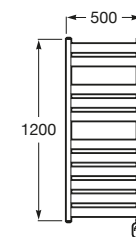

### HOTEL'S

**1200 x 500 mm**  
Toallero eléctrico, 500 W  
Ref. A815503XXX

**800 x 500 mm**  
Toallero eléctrico, 300 W  
Ref. A815502XXX

## VICTORIA

**1200 x 500 mm**  
Toallero eléctrico, 500 W  
Ref. A815499XXX

**800 x 500 mm**  
Toallero eléctrico, 300 W  
Ref. A815498XXX