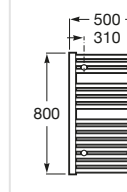

## VICTORIA

**1200 x 500 mm**  
Toallero eléctrico, 500 W  
Ref. A815499XXX

**800 x 500 mm**  
Toallero eléctrico, 300 W  
Ref. A815498XXX