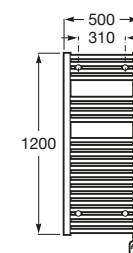

### HOTEL'S

**1200 x 500 mm**  
Toallero eléctrico, 500 W  
Ref. A815503XXX

**800 x 500 mm**  
Toallero eléctrico, 300 W  
Ref. A815502XXX

## VICTORIA

**1200 x 500 mm**  
Toallero eléctrico, 500 W  
Ref. A815499XXX

**800 x 500 mm**  
Toallero eléctrico, 300 W  
Ref. A815498XXX