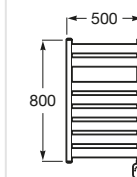

### HOTEL'S

**1200 x 500 mm**  
Toallero eléctrico, 500 W  
Ref. A815503XXX

**800 x 500 mm**  
Toallero eléctrico, 300 W  
Ref. A815502XXX

## VICTORIA

**1200 x 500 mm**  
Toallero eléctrico, 500 W  
Ref. A815499XXX

**800 x 500 mm**  
Toallero eléctrico, 300 W  
Ref. A815498XXX