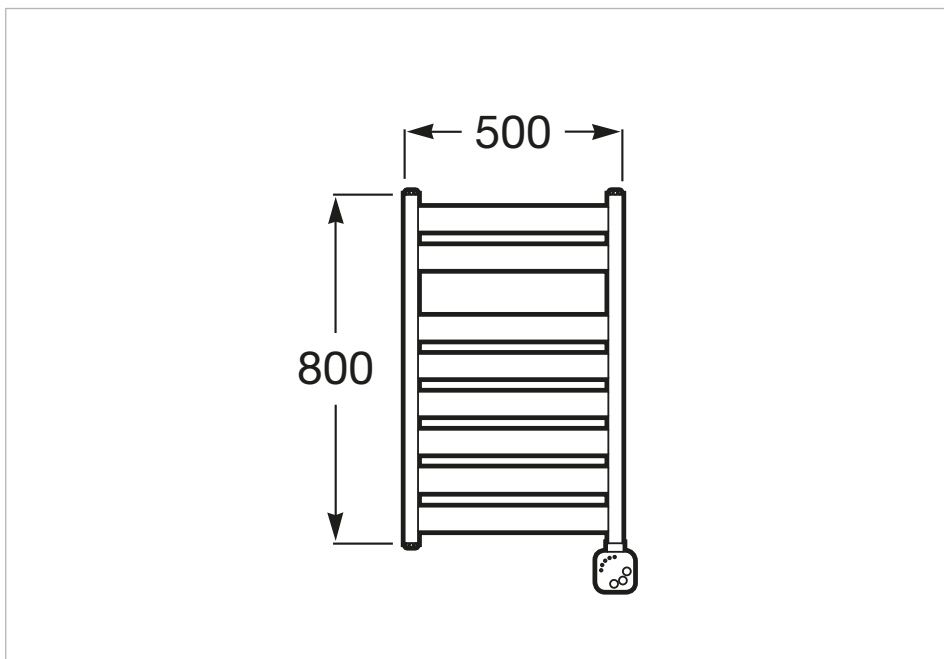

Toallero eléctrico

Acabado: Blanco, Cromado
 Material: Acero inoxidable
 Peso máximo soportado (kg): 100
 Tipo de instalación: Mural

Colores y acabados

Cómo obtener la referencia completa
 Sustituya los ".." en la referencia por el código del acabado deseado de la lista siguiente.

-  0 Blanco
-  1 Cromado

Medidas

Longitud: 500 mm.
 Altura: 800 mm.

Dibujos técnicos

Amplia colección de accesorios de diseño funcional y atemporal. Además de la instalación con tornillería, Victoria también permite una fijación alternativa mediante adhesivo, evitando así los agujeros y garantizando una alta resistencia (hasta 5 kg. de carga estática). El encaje perfecto tanto para cuartos de baño privados como para áreas públicas, incluyendo soluciones para movilidad reducida.