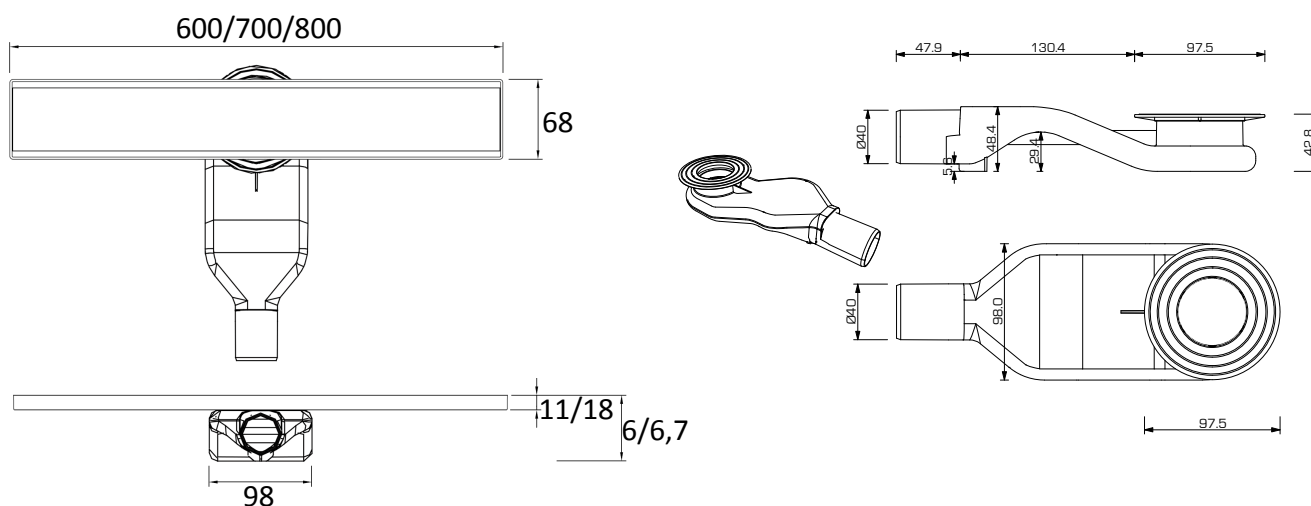

Detalles de producto Referencia 397.068.XXX - NUEVA CANAL CLASIC

Descripción:

Canal Clasic CAINOX® para ducha de 68 mm de ancho. Incluye marco y reja lisa íntegramente de acero inoxidable y sifón extraplano con salida horizontal de $\varnothing 40$ mm.

Material:

Marco y reja de acero inoxidable AISI 304.
Sifón extraplano con filtro recoge-cabellos fabricado en plástico ABS

Caudal de evacuación:

0,9 l/s

Referencias:

- 397.068.060 (longitud de 600 mm)
- 397.068.070 (longitud de 700 mm)
- 397.068.080 (longitud de 800 mm)

Datos técnicos:

Con filtro
y
válvula antirretorno extraíbles

Canal apta para impermeabilización con Tela SKY