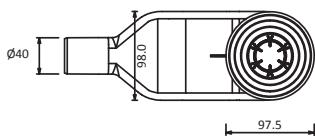

Información del producto:

Material: Acero inoxidable AISI-304 o AISI-316L

Retención de agua: 30 mm

Caudal: 0,5 l/seg.

Referencia: 490.070.060

490.070.070

490.070.080

490.070.090

490.070.100

Peso: 1,85 kg

2,15 kg

2,45 kg

2,70 kg

3,05 kg

Datos técnicos:

A: 600/700/800/900/1000 mm

B: 70 mm

C: 35 mm

D: 98 mm

E: 83,40 mm

Incorpora:
Tela impermeabilizante
SKY 1,5 x 2 m.

Tipos de Reja:

Reja lisa y rellenable

Dos acabados en una misma reja reversible