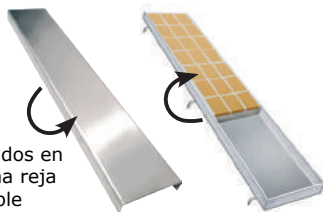

Detalles de producto Referencia 490.070.XXX

Descripción:

Canal para ducha con sifón, con pendiente incorporada hacia el punto de desagüe. Adaptable a diversos tipos de pavimento.

Sifón extraplano fabricado en plástico ABS, giratorio (360°) y apto para impermeabilización con tela o pintura. Incorpora tela impermeabilizante SKY de CAINOX (1,5 x 2 m = 3m²) y un filtro recoge-cabellos para facilitar su limpieza.

B: 70 mm

C: 35 mm

D: 98 mm

E: 83,40 mm

Incorpora:
Tela impermeabilizante
SKY 1,5 x 2 m.

Tipos de Reja:

Reja lisa y rellenable

Dos acabados en una misma reja reversible