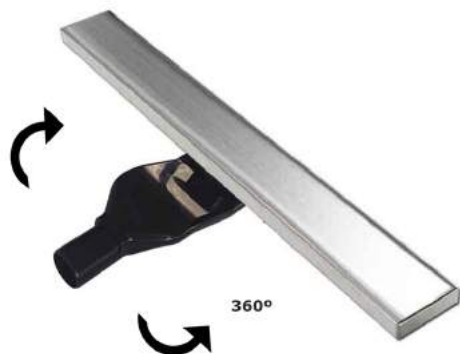

Detalles de producto Referencia 490.070.XXX

Descripción:

Canal para ducha con sifón, con pendiente incorporada hacia el punto de desagüe. Adaptable a diversos tipos de pavimento.

Sifón extraplano fabricado en plástico ABS, giratorio (360°) y apto para impermeabilización con tela o pintura. Incorpora tela impermeabilizante SKY de CAINOX (1,5 x 2 m = 3m²) y un filtro recoge-cabellos para facilitar su limpieza.

Información del producto:

Material: Acero inoxidable AISI-304 o AISI-316L

Retención de agua: 30 mm

Caudal: 0,5 l/seg.

Referencia: 490.070.060

490.070.070

490.070.080

490.070.090

490.070.100

Peso: 1,85 kg

2,15 kg

2,45 kg

2,70 kg

3,05 kg

Datos técnicos:

A: 600/700/800/900/1000 mm

B: 70 mm

C: 35 mm

D: 98 mm

E: 83,40 mm

Incorpora:
Tela impermeabilizante
SKY 1,5 x 2 m.

Tipos de Reja:

Reja lisa y rellenable

Dos acabados en una misma reja reversible