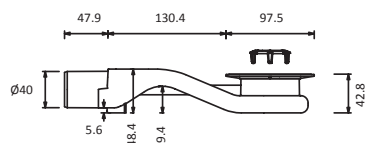

Información del producto:

Material: Acero inoxidable AISI-304 o AISI-316L

Retención de agua: 30 mm

Caudal: 0,5 l/seg.

Referencia: 490.070.060

490.070.070

490.070.080

490.070.090

490.070.100

Peso: 1,85 kg

2,15 kg

2,45 kg

2,70 kg

3,05 kg

Datos técnicos:

A: 600/700/800/900/1000 mm

B: 70 mm

C: 35 mm

D: 98 mm

E: 83,40 mm

Incorpora:
Tela impermeabilizante
SKY 1,5 x 2 m.

Tipos de Reja:

Reja lisa y rellenable

Dos acabados en una misma reja reversible