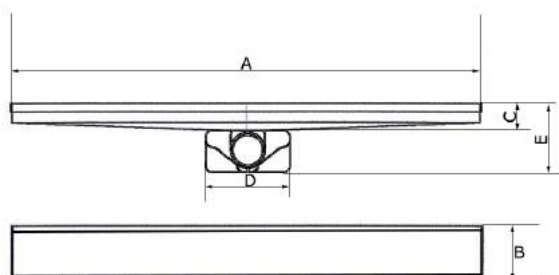

Información del producto:

Material: Acero inoxidable AISI-304 o AISI-316L

Retención de agua: 30 mm

Caudal: 0,5 l/seg.

Referencia: 490.070.060

490.070.070

490.070.080

490.070.090

490.070.100

Peso: 1,85 kg

2,15 kg

2,45 kg

2,70 kg

3,05 kg

Datos técnicos:

A: 600/700/800/900/1000 mm

B: 70 mm

C: 35 mm

D: 98 mm

E: 83,40 mm

Incorpora:
Tela impermeabilizante
SKY 1,5 x 2 m.

Tipos de Reja:

Reja lisa y rellenable

Dos acabados en una misma reja reversible