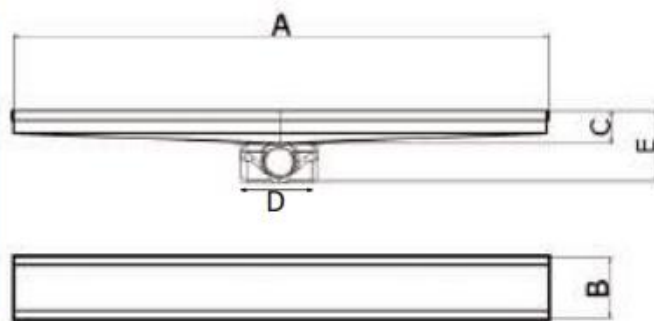

**Ref. N° 490.070.XXX**

**A : 600/700/800/900/1000**

**B : 70**

**C : 35**

**D : 98**

**E : 83,40**

**Caudal: 0,5 l/s**

**Estándar: Lisa y rellenable**

Dos acabados en  
una misma reja  
reversible

**Opcional**

Ref. 015

(consultar otros diseños)