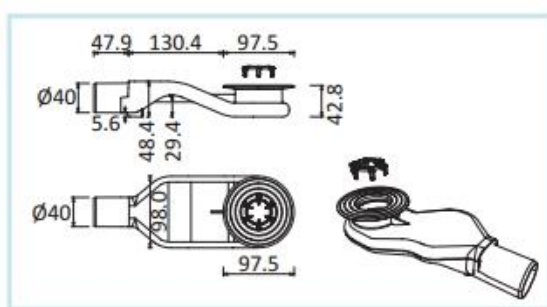

**Ref. N° 490.070.XXX**

**A : 600/700/800/900/1000**

**B : 70**

**C : 35**

**D : 98**

**E : 83,40**

**Caudal: 0,5 l/s**

**Estándar: Lisa y rellenable**

Dos acabados en  
una misma reja  
reversible

**Opcional**

Ref. 015

(consultar otros diseños)