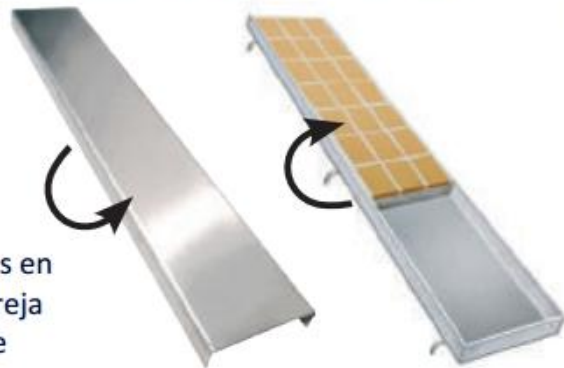

**Ref. N° 490.070.XXX**

**A : 600/700/800/900/1000**

**B : 70**

**C : 35**

**D : 98**

**E : 83,40**

**Caudal: 0,5 l/s**

**Estándar: Lisa y rellenable**

Dos acabados en  
una misma reja  
reversible

**Opcional**

Ref. 015

(consultar otros diseños)