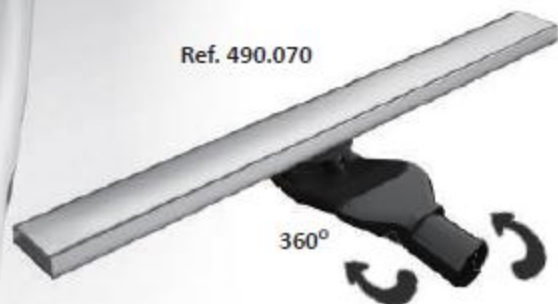

## Canal ducha sifónica BASIC en inoxidable

Ref. 490.070

360°

Tela 1,5x2 m

**LONGITUDES ESPECIALES  
FABRICACIÓN  
A MEDIDA**

Ref.	Descripción	Medidas cm	uds caja
490.070.060	Canal Basic para ducha + tela 1,5x2 m	60x7x2,5	1
490.070.070	Canal Basic para ducha + tela 1,5x2 m	70x7x2,5	1
490.070.080	Canal Basic para ducha + tela 1,5x2 m	80x7x2,5	1
490.070.090	Canal Basic para ducha + tela 1,5x2 m	90x7x2,5	1
490.070.100	Canal Basic para ducha + tela 1,5x2 m	100x7x2,5	1

Canales de longitudes especiales y rejillas personalizadas bajo petición

Caudal: 0,9 l/s

**Reja Estándar: Lisa y rellenable**

Dos acabados en una misma reja reversible

**Reja Opcional: Ref. 015**

Opción sin coste adicional