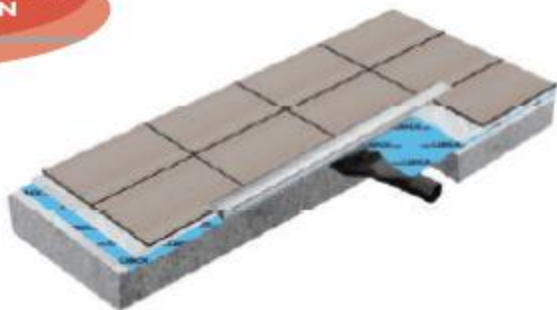

## Canal ducha sifónica BASIC en inoxidable

Ref. 490.070

360°

Tela 1,5x2 m

**LONGITUDES ESPECIALES  
FABRICACIÓN  
A MEDIDA**

Ref.	Descripción	Medidas cm	uds caja
490.070.060	Canal Basic para ducha + tela 1,5x2 m	60x7x2,5	1
490.070.070	Canal Basic para ducha + tela 1,5x2 m	70x7x2,5	1
490.070.080	Canal Basic para ducha + tela 1,5x2 m	80x7x2,5	1
490.070.090	Canal Basic para ducha + tela 1,5x2 m	90x7x2,5	1
490.070.100	Canal Basic para ducha + tela 1,5x2 m	100x7x2,5	1

Canales de longitudes especiales y rejillas personalizadas bajo petición

Caudal: 0,9 l/s

**Reja Estándar: Lisa y rellenable**

Dos acabados en una misma reja reversible

**Reja Opcional: Ref. 015**

Opción sin coste adicional