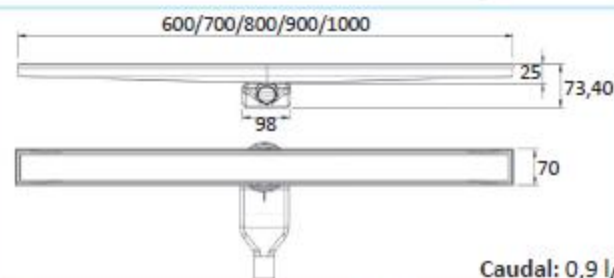

## Canal ducha sifónica BASIC en inoxidable

Ref. 490.070

360°

Tela 1,5x2 m

**LONGITUDES ESPECIALES  
FABRICACIÓN  
A MEDIDA**

Ref.	Descripción	Medidas cm	uds caja
490.070.060	Canal Basic para ducha + tela 1,5x2 m	60x7x2,5	1
490.070.070	Canal Basic para ducha + tela 1,5x2 m	70x7x2,5	1
490.070.080	Canal Basic para ducha + tela 1,5x2 m	80x7x2,5	1
490.070.090	Canal Basic para ducha + tela 1,5x2 m	90x7x2,5	1
490.070.100	Canal Basic para ducha + tela 1,5x2 m	100x7x2,5	1

Canales de longitudes especiales y rejillas personalizadas bajo petición

Caudal: 0,9 l/s

**Reja Estándar: Lisa y rellenable**

Dos acabados en una misma reja reversible

**Reja Opcional: Ref. 015**

Opción sin coste adicional