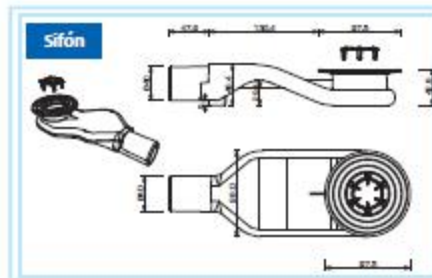

## Canal ducha sifónica BASIC en inoxidable

Ref. 490.070

360°

Tela 1,5x2 m

**LONGITUDES ESPECIALES  
FABRICACIÓN  
A MEDIDA**

Ref.	Descripción	Medidas cm	uds caja
490.070.060	Canal Basic para ducha + tela 1,5x2 m	60x7x2,5	1
490.070.070	Canal Basic para ducha + tela 1,5x2 m	70x7x2,5	1
490.070.080	Canal Basic para ducha + tela 1,5x2 m	80x7x2,5	1
490.070.090	Canal Basic para ducha + tela 1,5x2 m	90x7x2,5	1
490.070.100	Canal Basic para ducha + tela 1,5x2 m	100x7x2,5	1

Canales de longitudes especiales y rejillas personalizadas bajo petición

Caudal: 0,9 l/s

**Reja Estándar: Lisa y rellenable**

Dos acabados en una misma reja reversible

**Reja Opcional: Ref. 015**

Opción sin coste adicional