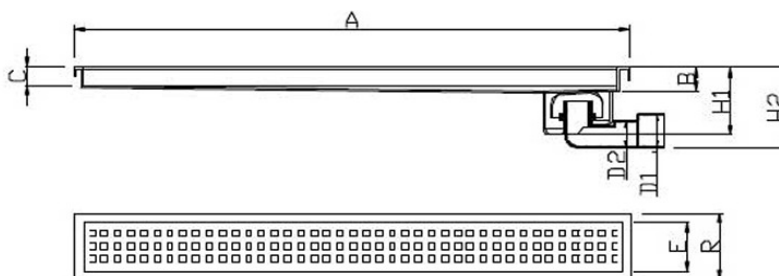

Detalles de producto Referencia 699.100.XXX

Descripción:

Canal para ducha con sifón tipo compact, con pendiente incorporada. Adaptable a diferentes tipos de pavimento. Mínima altura. Preparada para la impermeabilización.

Información de producto:

REFERENCIA:	699.100.060	Peso:	3,05 Kg
	699.100.070		3,40 Kg
	699.100.080		3,80 Kg
	699.100.090		3,95 Kg
	699.100.100		4,15 kg

Datos técnicos:

Material

Acero inoxidable AISI 304

Rejas:

Posibilidad de incorporar diferentes tipos de rejas. Acabado final en satinado.

A	: 600/700/800	H1	: 90	Retención de agua	: 25 mm
B	: 30	H2	: 105	Caudal	: 0,5 l/seg
C	: 25	D1	: Ø 50		
E	: 100	D2	: Ø 40		
R	: 130				