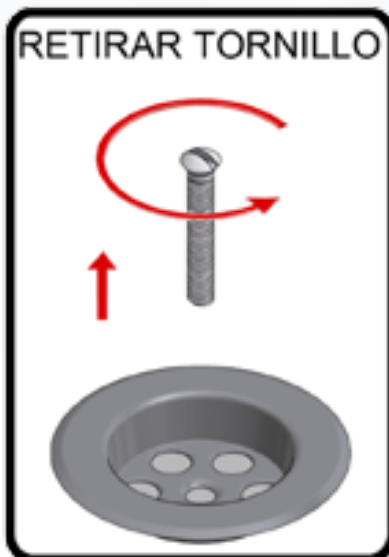

NOVEDAD

T - 303

Código: 50303 - U/C: S/P

TECNO CLICK-CLACK

TRES SENCILLAS OPERACIONES

- **KIT TOTALMENTE MONTADO**
- **RÁPIDA INSTALACIÓN**
- **MONTAJE SIN COMPLICACIONES**

Serie Blanca **TECNO CLICK-CLACK**

T - 30 Clack

Código: 50108 - 1½ - 1¼
U/C: S/P

T - 2M Clack

Código: 50109 - 1½
Código: 50112 - 1¼
U/C: S/P

T - 60 Clack

Código: 50110 - 1½
Código: 50111 - 1¼
U/C: S/P

Click Clack Latón-Cromo

COMPLETA