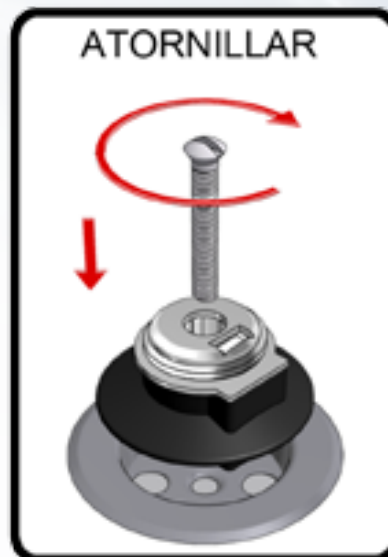

NOVEDAD

T - 303

Código: 50303 - U/C: S/P

TECNO CLICK-CLACK

TRES SENCILLAS OPERACIONES

- **KIT TOTALMENTE MONTADO**
- **RÁPIDA INSTALACIÓN**
- **MONTAJE SIN COMPLICACIONES**

Serie Blanca **TECNO CLICK-CLACK**

T - 30 Clack

Código: 50108 - 1½ - 1¼
U/C: S/P

T - 2M Clack

Código: 50109 - 1½
Código: 50112 - 1¼
U/C: S/P

T - 60 Clack

Código: 50110 - 1½
Código: 50111 - 1¼
U/C: S/P

Click Clack Latón-Cromo

COMPLETA