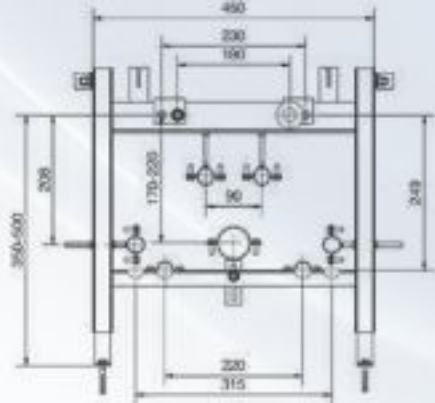

## NOVEDAD

Estructura para empotrar en obra.

Equipada para su instalación en paredes.

## T-780

Bastidor bidé. TecnoFix

Código: 50780 · U/C:1

La Gama de Cisternas Empotradas se suministrará directamente a distribuidores con acuerdo de exclusividad, puedes consultar sin compromiso. Más Info Pág. 165