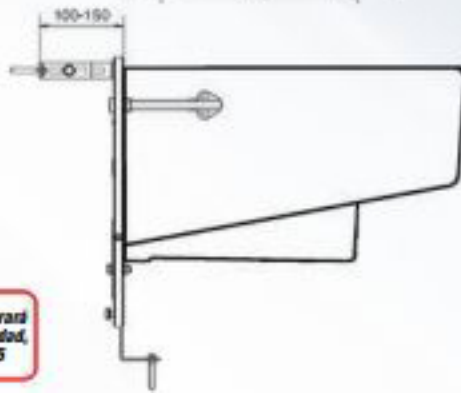

## NOVEDAD

Estructura para empotrar en obra.

Equipada para su instalación en paredes.

## T-780

Bastidor bidé. TecnoFix

Código: 50780 · U/C:1

La Gama de Cisternas Empotradas se suministrará directamente a distribuidores con acuerdo de exclusividad, puedes consultar sin compromiso. Más Info Pág. 165