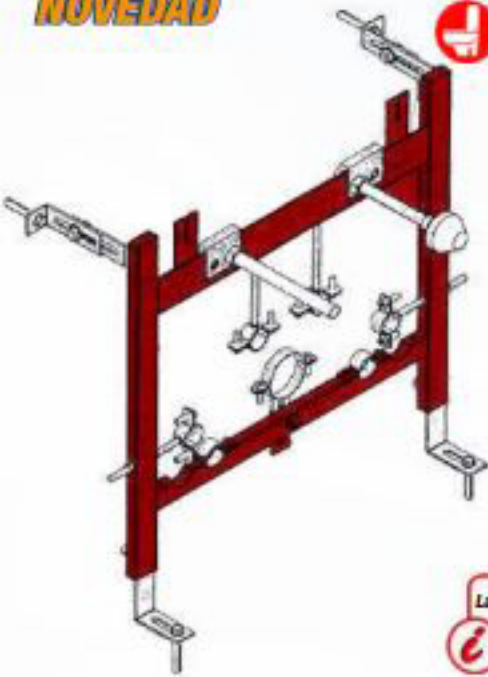

## NOVEDAD

Estructura para empotrar en obra.

Equipada para su instalación en paredes.

## T-780

Bastidor bidé. TecnoFix

Código: 50780 · U/C:1

La Gama de Cisternas Empotradas se suministrará directamente a distribuidores con acuerdo de exclusividad, puedes consultar sin compromiso. Más Info Pág. 165