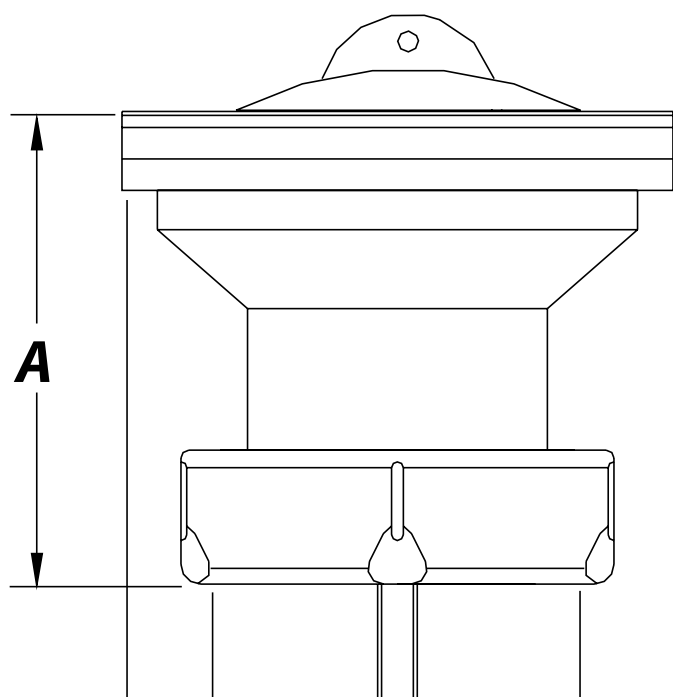

Referencia	Medidas	Carac.	u./caja
011016	1 1/4 X 70	-	50
011028	1 1/2 X 70	-	50

JUNTAFIX **EN 274**

EN274

VALVULAS DE DESAGÜE CON TAPON. Fregadero

Cotas

Referencia	-	A	BØ	CØ
011016	1 ¼"	56	70	32
011028	1 ½"	59	70	40