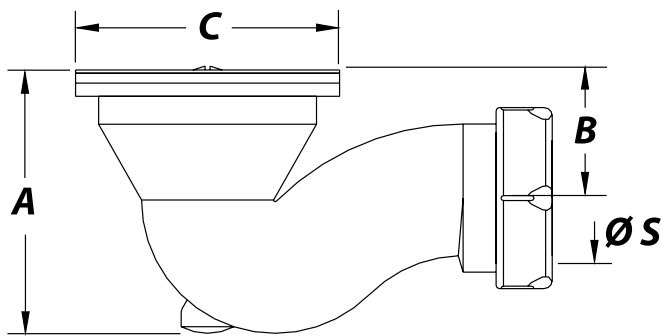

S-134 - Sifón plato ducha

Referencia	Medidas	Carac.	u./caja
012068	1 1/2 X 80	-	50
012078	1 1/2 X 70	-	50

Sifónica, plato ducha salida horizontal.

Cotas

Referencia	A	B	C	r.	ØS
012068	84	27	80	1 1/2"	40
012078	84	27	70	1 1/2"	40