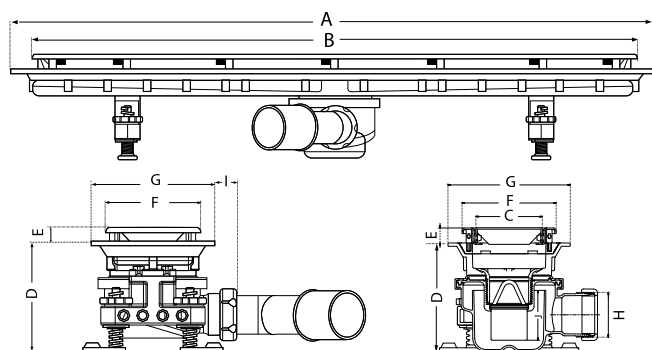

S-770 - Canaleta Linnum salida orientable. Ancho 70. Sin rejilla

Referencia	Medidas	Carac.	u./caja
013731	70x350mm	-	1
013751	70x550mm	-	1
013761	70x650mm	-	1
013771	70x750mm	-	1
013781	70x850mm	-	1
013791	70x950mm	-	1

Linnum®

Ancho 70mm

Sello hidráulico 50mm

Cerco visible

Salida horizontal PP 40H mm

Salida 45° orientable PP macho 40/50 mm

Canaletas sin rejilla de ancho 70 mm en diferentes longitudes con salida orientable. Sifón extraíble. Salida 45° orientable PP macho 40/50 mm.

Cotas

Referencia	A	B	C	D	E	F	G	H	I	J
013731	400	370	71	116	6-16	100	130	BSP 11/2"	25	50
013751	600	570	71	116	6-16	100	130	BSP 11/2"	25	50
013761	700	670	71	116	6-16	100	130	BSP 11/2"	25	50
013771	800	770	71	116	6-16	100	130	BSP 11/2"	25	50
013781	900	870	71	116	6-16	100	130	BSP 11/2"	25	50
013791	1000	970	71	116	6-16	100	130	BSP 11/2"	25	50

Documentación

Instrucciones Tarifas

Certificados

Para más información visite la dirección <http://www.ijimten.com/es/producto/502/canaleta-linum-salida-orientable-ancho-70-sin-rejilla>