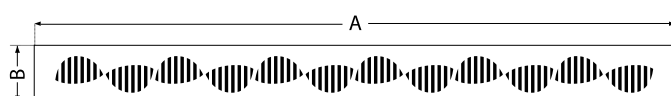

Referencia	Medidas	Carac.	u./caja
013736	70x350mm	- CLASSIC	1
013756	70x550mm	- CLASSIC	1
013766	70x650mm	- CLASSIC	1
013776	70x750mm	- CLASSIC	1
013786	70x850mm	- CLASSIC	1
013796	70x950mm	- CLASSIC	1

Linum®

Ancho 70mm

Corte por estampación.

Cotas

Referencia	A	B
013736	340	71.5
013756	540	71.5
013766	640	71.5
013776	740	71.5
013786	840	71.5
013796	940	71.5

Documentación

Instrucciones Tarifas

Certificados