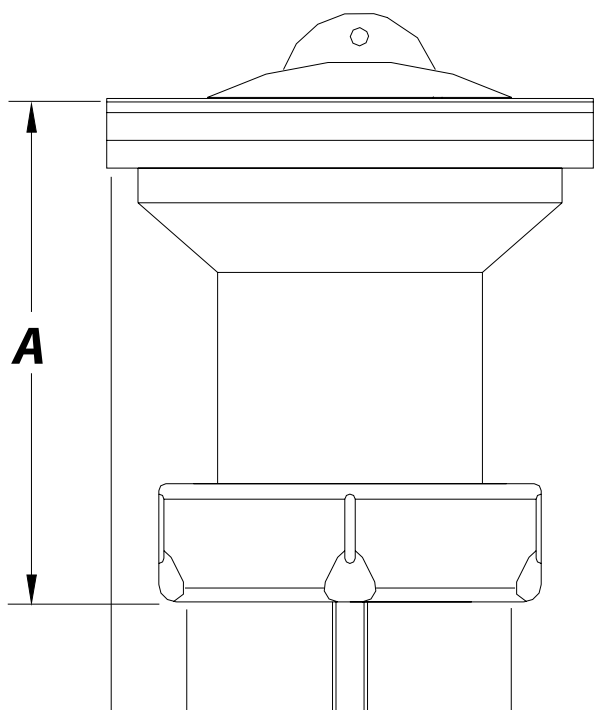

Referencia	Medidas	Carac.	u./caja
011058	1 1/2 X 70	-	50

EN274

Alta, fregadero acero inoxidable.

### Cotas

Referencia	-	A	BØ	CØ
011058	1 1/2"	60	82.5	40