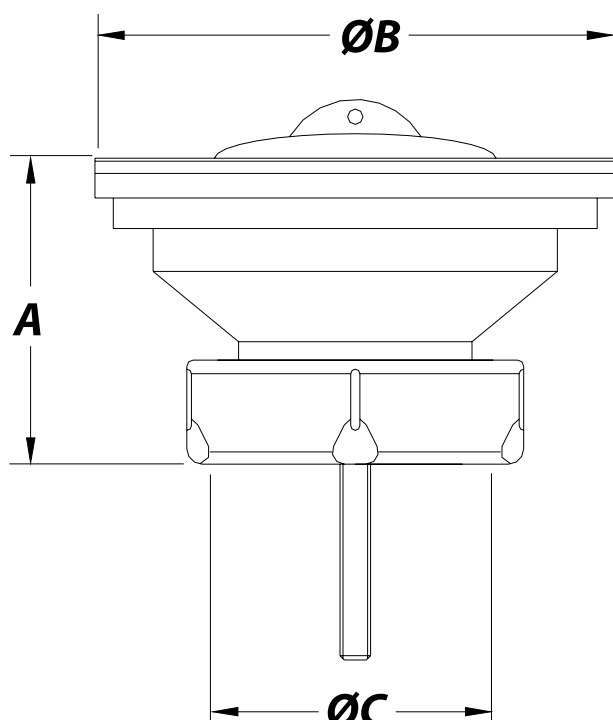

Referencia	Medidas	Carac.	u./caja
011078	1 1/2 X 85	M6X65	50
022187	1 1/2 X 85	M6X100	50

EN274

Especial Ø 85, fregadero gres fino, Roca, composite, fibra, etc.

Cotas

Referencia	-	A	BØ	CØ	TORN./SCREW
011078	1 1/2"	45	85	40	M6x65
022187	1 1/2"	45	85	40	M6x100