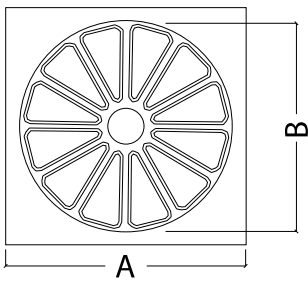

Referencia	Medidas	Carac.	u./caja
027006	250 X 320	(TEJA)	4
027017	250 X 320	(GRIS)	4
027039	250 X 320	(GRIS CLARO)	4
027052	250 X 320	(NEGRO)	4

Clase A-15

ECO-PVC Sin Plomo

Terminal tapa diámetro 250 - cuadrado 320x320.  
Clase A-15, encolar, resistencia Carga: 1.500 kg.

## Cotas

Referencia	A	B	C	D	E	F
027006	320	292	95	20	250 H	70
027017	320	292	95	20	250 H	70
027039	320	292	95	20	250 H	70
027052	320	292	95	20	250 H	70