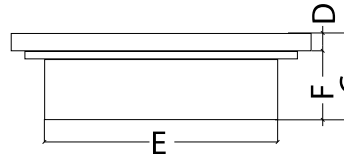

Referencia	Medidas	Carac.	u./caja
027006	250 X 320	(TEJA)	4
027017	250 X 320	(GRIS)	4
027039	250 X 320	(GRIS CLARO)	4
027052	250 X 320	(NEGRO)	4

Clase A-15

ECO-PVC Sin Plomo

Terminal tapa diámetro 250 - cuadrado 320x320.  
Clase A-15, encolar, resistencia Carga: 1.500 kg.

## Cotas

Referencia	A	B	C	D	E	F
027006	320	292	95	20	250 H	70
027017	320	292	95	20	250 H	70
027039	320	292	95	20	250 H	70
027052	320	292	95	20	250 H	70