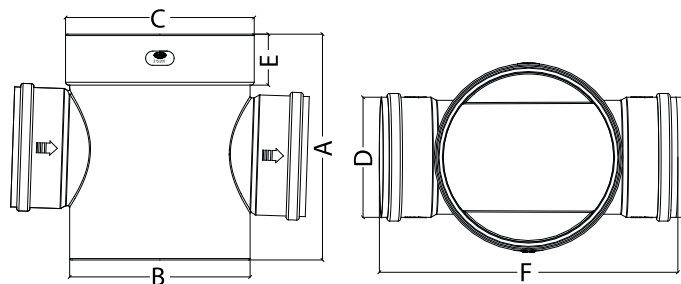

Referencia	Medidas	Carac.	u./caja
027067	250X160H	(TEJA)	4
027068	315X200H	(TEJA)	1

ECO-PVC Sin Plomo

Colector inspección, 2 bocas, con junta labiada.

Cotas

Referencia	A	B Ø	C Ø	D Ø	E	F
027067	330	250 M	250 H	160 H	70	415
027068	395	315 M	315 H	200 H	83	518