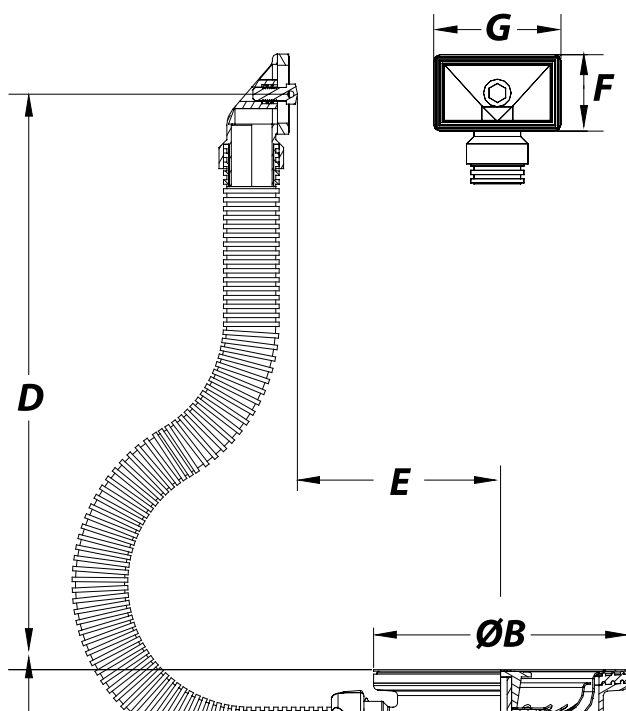

S-237 - Válvula gigante cesta con rebosadero

Referencia	Medidas	Carac.	u./caja
014059	1 1/2 X 115	-	25

ALTURA REDUCIDA. Válvula cesta con rebosadero rectangular flexible, fregadero acero inox., Gres, composite, fibra, etc.

Cotas

Referencia	-	A	BØ	CØ	D	E	F	G
014059	1 1/2"	69	115	40	185 máx.	120 máx.	36	60