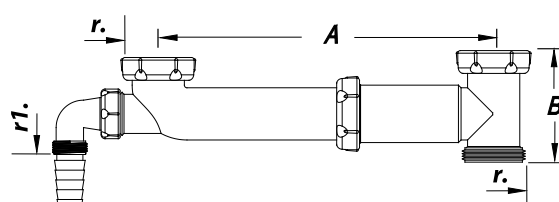

Colector extra-plano. (Ver kit ahorro espacio A-128 en Accesorios Saneamiento)

Cotas

Referencia	A max/min	B	r.	r1.
005508	340-155	82	1 1/2"	3/4"

Para más información visite la dirección <http://www.jimten.com/es/producto/109/colector-extraplano>