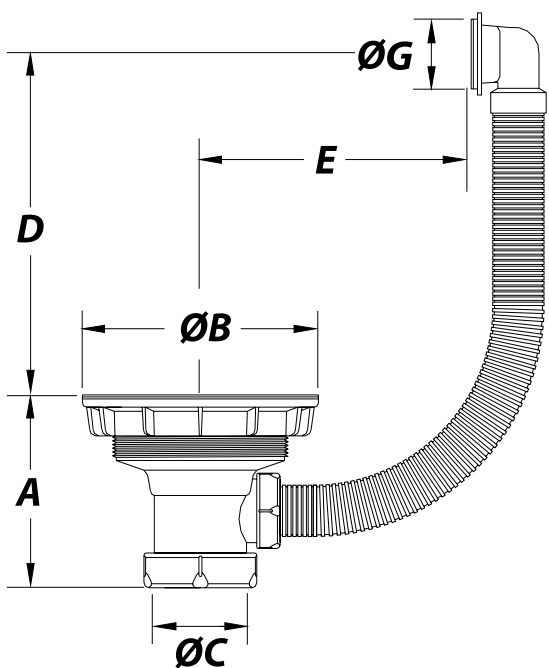

jpg

Referencia	Medidas	Carac.	u./caja
011510	1 1/2 X 115	Blanco	25
011511	1 1/2 X 115	Tierra	25

Válvula cesta sintética con rebosadero redondo flexible para fregaderos de fibra.

Cotas

Referencia	A	B Ø	C Ø	D	E	F Ø	G Ø
011510	95	113.5	40	190 máx.	120 máx.	40	27.7
011511	95	113.5	40	190 máx.	120 máx.	40	27.7