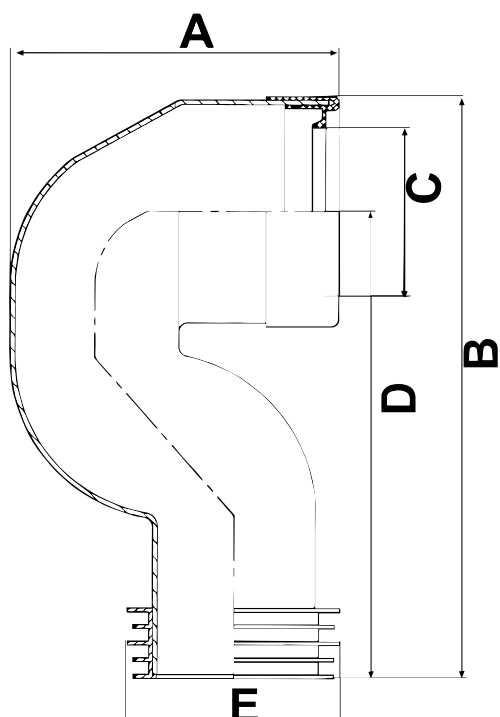

# S-386 - Manguito acodado ajustado interior

Referencia	Medidas	Carac.	u./caja
021300	110 mm-90°	-	12

Manguito inodoro acodado, ajustable interior.  
(Para inodoros con salida Dual).

## Cotas

Referencia	A	B	C	D	E	$\alpha$
021300	180	318	97-107	250	114	90°