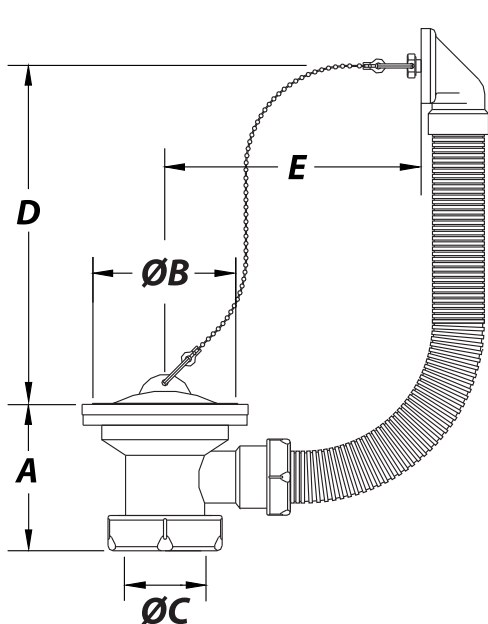

S-51 - Válvula fregadero con rebosadero

Referencia	Medidas	Carac.	u./caja
014038	1 1/2 X 70	-	25

Rebosadero flexible, rectangular sin chapa, para fregadero, (reb. redondo, ver S-293).

Cotas

Referencia	-	A	BØ	CØ	D	E	F	G
014038	1 1/2"	59	77	40	200 máx.	120 máx.	36	60