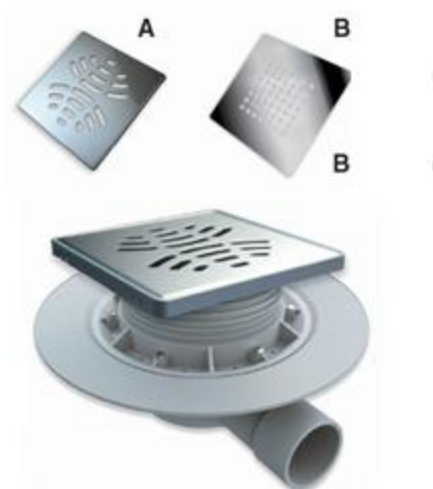

## Desagües

Sifones sencillos - Sifones dobles - Válvulas desagüe - Desagües bañera / Válvulas plato ducha - Serie Carta Oro - Botes sifónicos - Lavabos y fregaderos sintéticos - Blister desagües - **Desagües plato ducha obra**

**S-550** SUMIDERO DUCHA SALIDA HORIZONTAL

Referencia

Medidas

Carac.

u./caja

u./blister

013657

150mm Ø40M-Ø50M

- REJILLA A CROMO

4

0

013851

150mm Ø40M-Ø50M

- REJILLA A

4

0