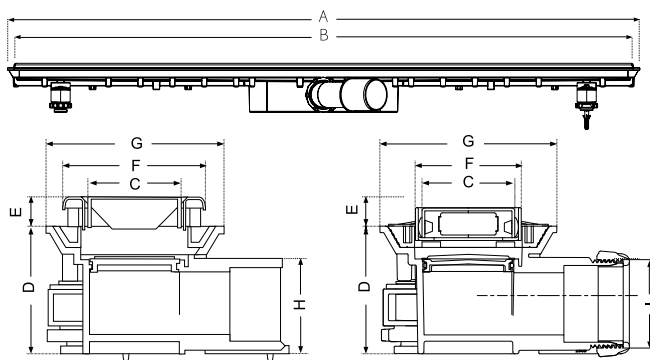

S-651 - Canaleta Linum altura reducida salida orientable. Rejilla Classic

Referencia	Medidas	Carac.	u./caja
013406	50X650mm	-CLASSIC	1
013407	50X750mm	-CLASSIC	1
013408	50X850mm	-CLASSIC	1
013409	50X950mm	-CLASSIC	1

Linum
Altura Reducida

Ancho 50mm

Sello hidráulico
30mm

Con válvula de
aireación

Cerco Oculto *(Misma referencia
anteponiendo un uno)

Cerco visible

Salida 45° orientable PP
macho 40/50 mm

Canaletas con rejilla de ancho 50 mm en diferentes longitudes con salida orientable. Sifón extraíble con válvula de aireación. Salida 45° orientable PP macho 40/50 mm.

(Cerco oculto/Hidden frame/Со скрытой рамкой)

Cotas

Referencia	A	B	C	D	E	F	G	H	I
013406	689	670	50	69	6-16	57	95	-	BSP 11/2"
013407	789	770	50	69	6-16	57	95	-	BSP 11/2"
013408	889	870	50	69	6-16	57	95	-	BSP 11/2"
013409	989	970	50	69	6-16	57	95	-	BSP 11/2"