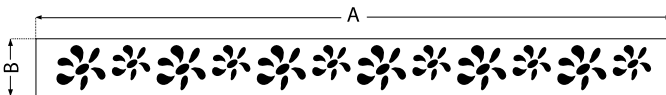

S-758 - Rejilla CLASSIC para canaleta Linum 50mm

Referencia	Medidas	Carac.	u./caja
013532	50X350mm	- CLASSIC	1
013552	50X550mm	- CLASSIC	1
013562	50X650mm	- CLASSIC	1
013572	50X750mm	- CLASSIC	1
013582	50X850mm	- CLASSIC	1
013592	50X950mm	- CLASSIC	1

Corte por estampación.

Cotas

Referencia	A	B
013532	340	51.5
013552	540	51.5
013562	640	51.5
013572	740	51.5
013582	840	51.5
013592	940	51.5

Documentación

Instrucciones Tarifas

Certificados

Para más información visite la dirección <http://www.ijimten.com/es/producto/421/rejilla-classic-para-canaleta-linum-50mm>