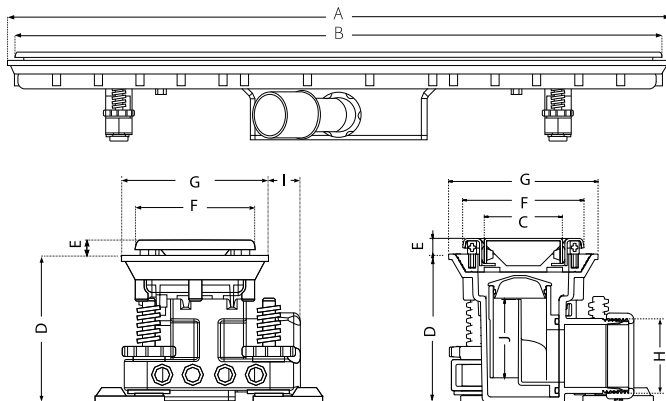

# S-759 - Canaleta Linum salida orientable. Ancho 50. Rejilla Soft

Referencia	Medidas	Carac.	u./caja
013543	50X350mm	- SOFT	1
013545	50X550mm	- SOFT	1
013546	50X650mm	- SOFT	1
013547	50X750mm	- SOFT	1
013548	50X850mm	- SOFT	1
013549	50X950mm	- SOFT	1

Linum®

Ancho 50mm

Sello hidráulico  
50mm

Cerco Oculito \*(Misma referencia  
anteponiendo un uno)

Cerco visible

Salida horizontal  
PP 40H mm

Salida 45° orientable PP  
macho 40/50 mm

Canaletas con rejilla de ancho 50 mm en diferentes longitudes con salida orientable. Sifón extraíble. Salida 45° orientable PP macho 40/50 mm.

## Cotas

Referencia	A	B	C	D	E	F	G	H	I	J
013543	389	370	50	95	6-16	75	95	BSP 11/2"	15	50
013545	589	570	50	95	6-16	75	95	BSP 11/2"	15	50
013546	689	670	50	95	6-16	75	95	BSP 11/2"	15	50
013547	789	770	50	95	6-16	75	95	BSP 11/2"	15	50
013548	889	870	50	95	6-16	75	95	BSP 11/2"	15	50
013549	989	970	50	95	6-16	75	95	BSP 11/2"	15	50