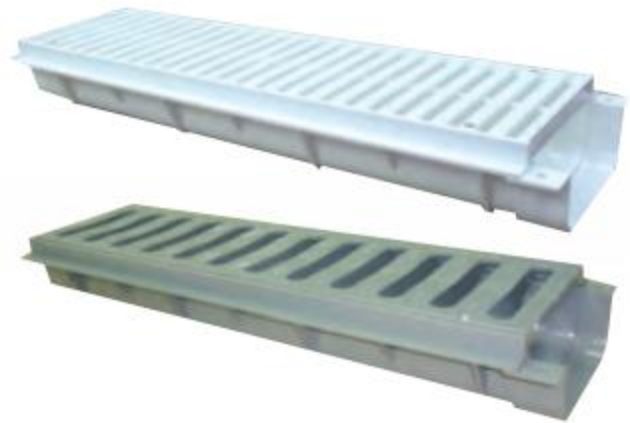

COTA BAJA 75 mm - ANCHO 130

GRIS GARAJE

BLANCO PISCINA

C-241

520 x 170

110241

111241

Canaleta con rejilla. PVC