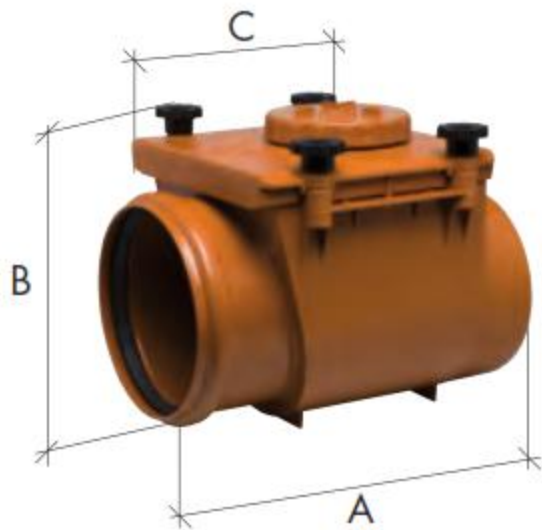

VÁLVULA ANTIRRETORNO

Ø

A

CÓDIGO

VAT - 01	110	290x250x250	700200
VAT - 02	125	300x250x250	700201
VAT - 03	160	310x240x250	700202
VAT - 04	200	415x290x250	700203

Válvula antirretorno color teja