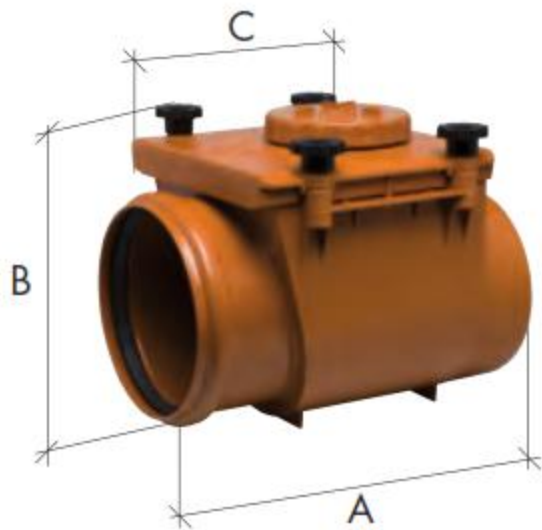

## VÁLVULA ANTIRRETORNO

Ø

A

CÓDIGO

VAT - 01	110	290x250x250	700200
VAT - 02	125	300x250x250	700201
VAT - 03	160	310x240x250	700202
VAT - 04	200	415x290x250	700203

Válvula antirretorno color teja