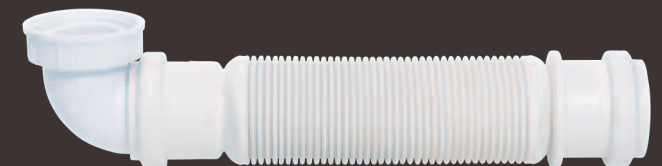

FREGADERO EVACUACIÓN

SENZO: EL SIFÓN AHORRO DE ESPACIO

- Equipado de una membrana de silicona anti-retorno que permite el paso de agua y suciedad, cerrándose inmediatamente después.

▶ 64 mm para configuración de fregadero.

▶ 54 mm para configuración de lavabo.

Siendo no sifónico, el Senzo permite un ahorro de espacio considerable y una gran facilidad de instalación.

Disponibles en 2 versiones: Ø32 (para lavabo y bidé) y Ø40 mm.