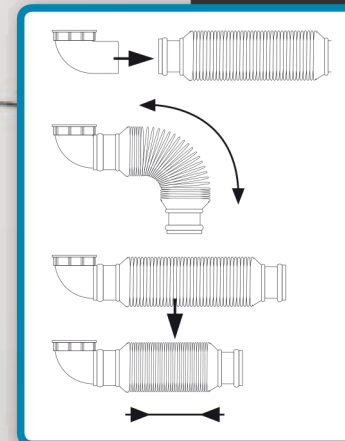

FREGADERO EVACUACIÓN

SENZO: EL SIFÓN AHORRO DE ESPACIO

- Equipado de una membrana de silicona anti-retorno que permite el paso de agua y suciedad, cerrándose inmediatamente después.

▶ 64 mm para configuración de fregadero.

▶ 54 mm para configuración de lavabo.

Siendo no sifónico, el Senzo permite un ahorro de espacio considerable y una gran facilidad de instalación.

Disponibles en 2 versiones: Ø32 (para lavabo y bidé) y Ø40 mm.