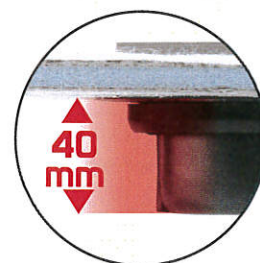

BRIDA
TEXTIL
PREMONTADA

AHORRO
DE ESPACIO

válvula extraplana

¡Vídeos!

Una solución económica y ahorro de espacio. La válvula extraplana tiene una altura de tan sólo 40 mm y la brida textil premontada garantiza una óptima estanqueidad.

wirquin
PRO

EXPERTO EN EQUIPAMIENTO SANITARIO

Sumidero de ducha VENISIO SLIM MINI

► Una solución económica y ahorro de espacio

PLATINA
estanqueidad reforzada

BRIDA TEXTIL
para garantizar una
óptima estanqueidad
(30 x 30 cm)

EVACUACIÓN
del agua retenida

CARACTERÍSTICAS TÉCNICAS

ALTURA TOTAL	50 mm
SIFONAJE	Membrana de silicona
CAUDAL (BAJO 20MM DE AGUA)	38 L/min Superior a los criterios establecidos por la norma NF EN 1253
SALIDA	horizontal
CONEXIÓN	Ø 40 mm a enroscar o encolar
INSTALACIÓN	Posibilidad de ajustar la altura de la rejilla con el pavimento hasta 12 mm
REJILLA	Acero inoxidable 115 x 115 mm