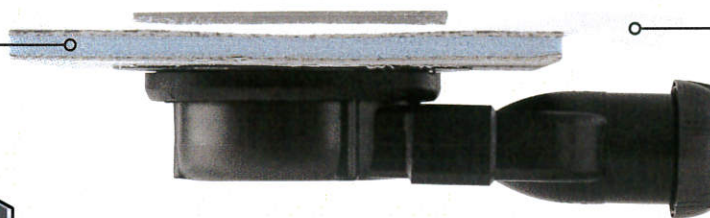

DUCHA
ITALIANA

Garantía
10
Años

Sumidero de ducha VENISIO SLIM MINI

► Una solución económica y ahorro de espacio

AJUSTE FÁCIL
DE LA ALTURA
DE LA REJILLA

posibilidad de ajustar
la altura de la rejilla
con el pavimento hasta 12 mm

BRIDA
TEXTIL
PREMONTADA

AHORRO
DE ESPACIO

válvula extraplana

¡Vídeos!

Una solución económica y ahorro de espacio. La válvula extraplana tiene una altura de tan sólo 40 mm y la brida textil premontada garantiza una óptima estanqueidad.

wirquin
PRO

EXPERTO EN EQUIPAMIENTO SANITARIO

Sumidero de ducha VENISIO SLIM MINI

► Una solución económica y ahorro de espacio

PLATINA
estanqueidad reforzada

BRIDA TEXTIL
para garantizar una
óptima estanqueidad
(30 x 30 cm)

EVACUACIÓN
del agua retenida

CARACTERÍSTICAS TÉCNICAS

ALTURA TOTAL	50 mm
SIFONAJE	Membrana de silicona
CAUDAL (BAJO 20MM DE AGUA)	38 L/min Superior a los criterios establecidos por la norma NF EN 1253
SALIDA	horizontal
CONEXIÓN	Ø 40 mm a enroscar o encolar
INSTALACIÓN	Posibilidad de ajustar la altura de la rejilla con el pavimento hasta 12 mm
REJILLA	Acero inoxidable 115 x 115 mm