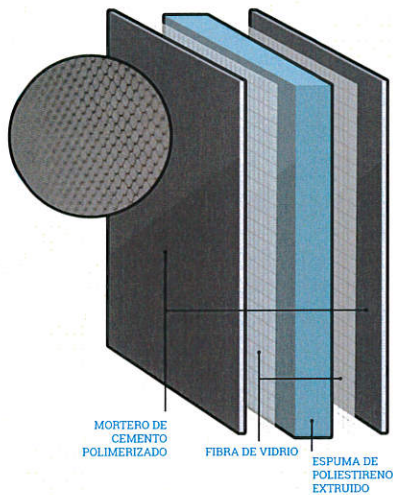

DUCHA
ITALIANA

Garantía
10
Años

Sumidero de ducha VENISIO SLIM MINI

► Una solución económica y ahorro de espacio

AJUSTE FÁCIL
DE LA ALTURA
DE LA REJILLA

posibilidad de ajustar
la altura de la rejilla
con el pavimento hasta 12 mm

BRIDA
TEXTIL
PREMONTADA

AHORRO
DE ESPACIO

válvula extraplana

¡Vídeos!

Una solución económica y ahorro de espacio. La válvula extraplana tiene una altura de tan sólo 40 mm y la brida textil premontada garantiza una óptima estanqueidad.

wirquin
PRO

EXPERTO EN EQUIPAMIENTO SANITARIO

Sumidero de ducha VENISIO SLIM MINI

► Una solución económica y ahorro de espacio

PLATINA
estanqueidad reforzada

BRIDA TEXTIL
para garantizar una
óptima estanqueidad
(30 x 30 cm)

EVACUACIÓN
del agua retenida

CARACTERÍSTICAS TÉCNICAS

ALTURA TOTAL	50 mm
SIFONAJE	Membrana de silicona
CAUDAL (BAJO 20MM DE AGUA)	38 L/min Superior a los criterios establecidos por la norma NF EN 1253
SALIDA	horizontal
CONEXIÓN	Ø 40 mm a enroscar o encolar
INSTALACIÓN	Posibilidad de ajustar la altura de la rejilla con el pavimento hasta 12 mm
REJILLA	Acero inoxidable 115 x 115 mm