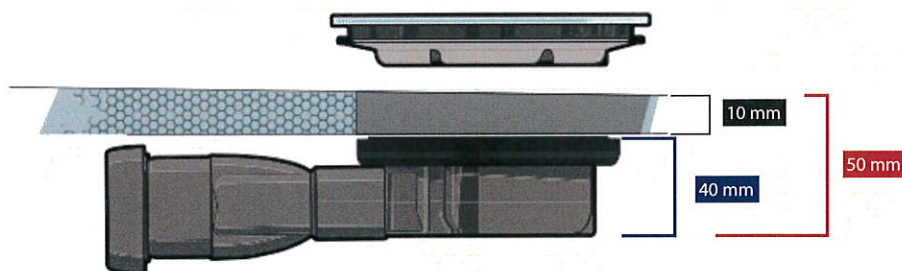

90722310_A - 12/2017

3 375537 222315

DESCRIPCIÓN	REFERENCIA	CÓDIGO DE BARRAS	PACK
SUMIDERO DE DUCHA VENISIO SLIM MINI	30722287	3375537222087	Caja