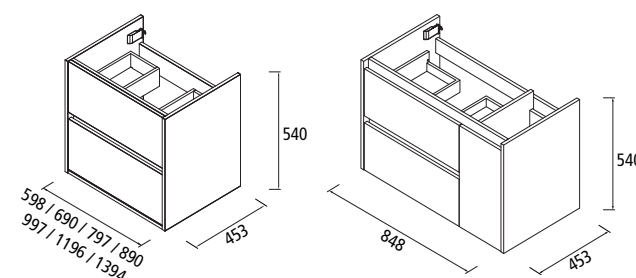

NOJA - 600 / 700 / 800 / 850 / 900 / 1000 / 1200 (2x600) / 1400 (2x700)

MATERIALES

- **Fabricación frentes (espesor=16mm):**
 - **Blanco Brillo:** tablero de partículas laminado lacado con pintura poliéster alto brillo UV.
 - **Gris mate, Roble Eternity, Roble Caledonia:** tablero de partículas laminado.
- **Fabricación laterales (espesor=16mm):**
 - **Blanco Brillo:** tablero de partículas laminado alto brillo y cantos de PVC con cola PUR
 - **Gris mate, Roble Eternity, Roble Caledonia:** tablero de partículas laminado.
- **Fabricación estructura interna (espesor=16mm):** tablero de partículas laminado.
- **Cajones:** Cajón de madera con guía oculta de extracción parcial de cierre amortiguado y regulación en altura. Capacidad de carga máx. 25 Kg.
- **Puerta (mueble 850 mm):** Cierre amortiguado "soft-close". 1 estante de madera.

Dimensiones y peso embalaje según medida mueble en mm.

	600	700	800	855	900	1000
Longitud mm.	645	745	845	895	945	1045
Fondo mm.	500		585		500	
Altura mm.	620		510		620	
Peso neto Kg.	23,2	25,5	27,1	29,5	29,5	31,6
Peso bruto Kg.	25,3	27,7	30,2	32,5	32,5	34,7

Lavabos disponibles

- 600 / 700 / 800 / 900 / 1000: Iberia
- 850: Iberia poza desplazada.
- 1200 / 1400: Iberia doble poza.

Espacio libre toma de agua

Mueble 2 cajones + 1 puerta

Mueble 2 cajones

Acabados exteriores

Acabados interiores

Dimensiones mueble

Mueble 2 cajones
Los modelos de 1196 y 1394 mm se conforman con 2 muebles de 598 y 697 mm respectivamente.

Mueble 2 cajones + 1 puerta