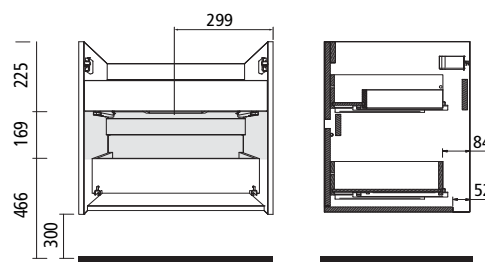

NOJA - 600 / 700 / 800 / 850 / 900 / 1000 / 1200 (2x600) / 1400 (2x700)

MATERIALES

- **Fabricación frentes (espesor=16mm):**
 - **Blanco Brillo:** tablero de partículas laminado lacado con pintura poliéster alto brillo UV.
 - **Gris mate, Roble Eternity, Roble Caledonia:** tablero de partículas laminado.
- **Fabricación laterales (espesor=16mm):**
 - **Blanco Brillo:** tablero de partículas laminado alto brillo y cantos de PVC con cola PUR
 - **Gris mate, Roble Eternity, Roble Caledonia:** tablero de partículas laminado.
- **Fabricación estructura interna (espesor=16mm):** tablero de partículas laminado.
- **Cajones:** Cajón de madera con guía oculta de extracción parcial de cierre amortiguado y regulación en altura. Capacidad de carga máx. 25 Kg.
- **Puerta (mueble 850 mm):** Cierre amortiguado "soft-close". 1 estante de madera.

Dimensiones y peso embalaje según medida mueble en mm.

	600	700	800	855	900	1000
Longitud mm.	645	745	845	895	945	1045
Fondo mm.	500		585		500	
Altura mm.	620		510		620	
Peso neto Kg.	23,2	25,5	27,1	29,5	29,5	31,6
Peso bruto Kg.	25,3	27,7	30,2	32,5	32,5	34,7

Lavabos disponibles

- 600 / 700 / 800 / 900 / 1000: Iberia
- 850: Iberia poza desplazada.
- 1200 / 1400: Iberia doble poza.

Espacio libre toma de agua

Mueble 2 cajones + 1 puerta

Mueble 2 cajones

Acabados exteriores

Acabados interiores

Dimensiones mueble

Mueble 2 cajones
Los modelos de 1196 y 1394 mm se conforman con 2 muebles de 598 y 697 mm respectivamente.

Mueble 2 cajones + 1 puerta