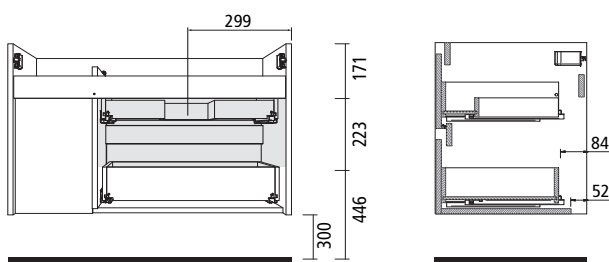

NOJA - 600 / 700 / 800 / 850 / 900 / 1000 / 1200 (2x600) / 1400 (2x700)

MATERIALES

- **Fabricación frentes (espesor=16mm):**
 - **Blanco Brillo:** tablero de partículas laminado lacado con pintura poliéster alto brillo UV.
 - **Gris mate, Roble Eternity, Roble Caledonia:** tablero de partículas laminado.
- **Fabricación laterales (espesor=16mm):**
 - **Blanco Brillo:** tablero de partículas laminado alto brillo y cantos de PVC con cola PUR
 - **Gris mate, Roble Eternity, Roble Caledonia:** tablero de partículas laminado.
- **Fabricación estructura interna (espesor=16mm):** tablero de partículas laminado.
- **Cajones:** Cajón de madera con guía oculta de extracción parcial de cierre amortiguado y regulación en altura. Capacidad de carga máx. 25 Kg.
- **Puerta (mueble 850 mm):** Cierre amortiguado "soft-close". 1 estante de madera.

* Todos los tableros utilizados en la fabricación de este mueble están clasificados como clase E-1 con bajo contenido en formaldehídos.

* Cantos según diseño: PVC, ABS. (canteado con cola PUR)

HERRAJES

- **Colgadores:** Colgador de alta resistencia con dos regulaciones independientes certificado según DIN 68840 (equivalente a 130Kg. de carga final por juego).

Dimensiones y peso embalaje según medida mueble en mm.

	600	700	800	855	900	1000
Longitud mm.	645	745	845	895	945	1045
Fondo mm.	500		585		500	
Altura mm.	620		510		620	
Peso neto Kg.	23,2	25,5	27,1	29,5	29,5	31,6
Peso bruto Kg.	25,3	27,7	30,2	32,5	32,5	34,7

Lavabos disponibles

- 600 / 700 / 800 / 900 / 1000: Iberia
- 850: Iberia poza desplazada.
- 1200 / 1400: Iberia doble poza.

Espacio libre toma de agua

Mueble 2 cajones + 1 puerta

Mueble 2 cajones

Acabados exteriores