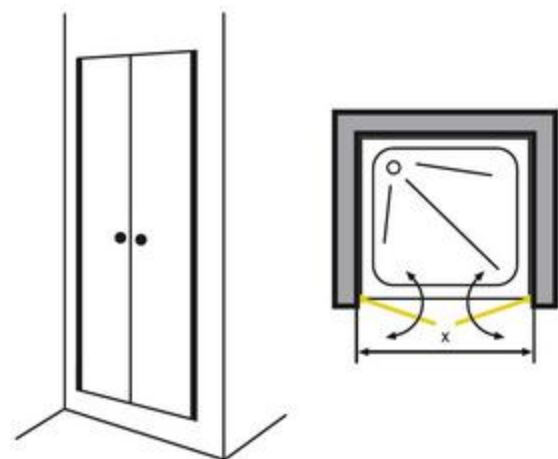

## CORA 3

Referencia 110

- Frontal para ducha o bañera.
- Dos puertas con perfiles de expansión laterales, abertura interior y exterior 180° y con cierre central con imán .
- Vidrio templado de 5 mm.