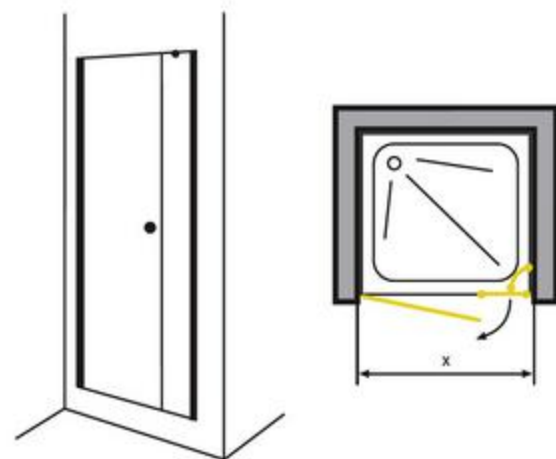

POLUX 1

Referencia 122

- Frontal para ducha o bañera.
- Panel fijo frontal con contrapunta y puerta con cierre imán al panel fijo.
- Abertura exterior y perfiles de expansión laterales.
- Vidrio templado en fijo de 6 mm.y puerta de 5 mm.