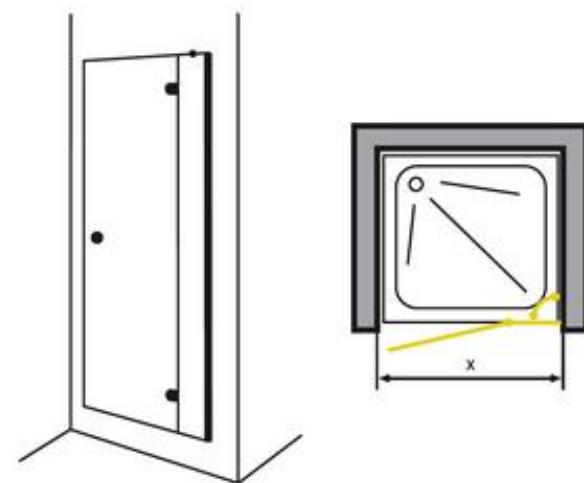

# SINOPE 1

Referencia 2020

- Frontal para ducha o bañera.
- Panel fijo con perfil de expansión y contrapunta + una puerta abertura exterior.
- Vidrio templado de 6 mm.

 [Enviar a un amigo](#)

 [Imprimir](#)