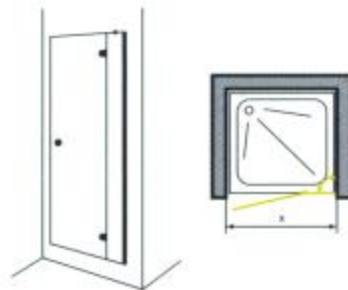

## FRONTAL DUCHA

019

[ ALTURA 190cm ]

Ref.	cm medidas
2020	de 80 a 90
2021	de 91 a 100
2022	de 101 a 110
2023	de 111 a 120
2024	de 121 a 130

*Posibilidad cierre imán.*

*Posibilidad de soportes pared.*

- PANEL FIJO CON PERFIL EXPANSIÓN CONTRAPUNTA Y PUERTA ABERTURA EXTERIOR.

*. Posibilidad de bisagras de 180° o regulables.*

CRISTAL DE 6 mm