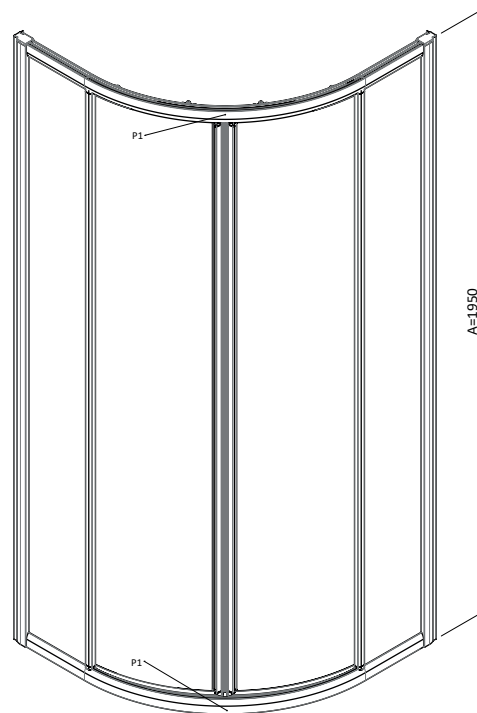

Dibujos sin escalar. Cotas en mm. | Des dessins sans échelle. Des cotes dans des mm. | Unscaled dimensions. Dimensions in mm.

ES

- Mampara corredera semicircular para ducha.
- Dos fijos y dos puertas correderas.
- Cristal templado de 4mm o placas de PS "efecto lluvia".
- Perfilería de aluminio aleación 6463 acabado anodizado plata brillo o lacado blanco.
- Cierre magnético.
- Compensación de 2cm por lado.
- Tornillería INOX, calidad A2/A4.
- Rodamientos, cojinetes INOX, cuerpo en latón y banda de rodadura PA fibrada.
- Embellecedores y piezas plásticas en PA.

FABRICACIÓN A MEDIDA
FABRICATION SUR MESURE
CUSTOM MADE ELABORATION

CRISTAL 4MM O PLACA PS 2,4MM
VERRE 4MM OU PS PLAQUES 2,4MM
GLASS 4MM OR PS PLATES 2,4MM

TRATAMIENTO ANTICAL OPCIONAL
TRAITEMENT ANTICALCAIRE OPTIONAL
OPTIONAL ANTI-LIME TREATMENT

ACABADOS | FINITIONS | FINISHES

FR

- Paroi coulissante semi-circulaire pour douche.
- Deux panneaux et deux portes coulissantes.
- Verre de sécurité trempé de 4mm ou plaques PS effet pluie.
- Profilés en alliage d'aluminium 6463 finition anodisée argent brillant et laqué blanc.
- Fermeture magnétique.
- 2cm de décalage per côté.
- Vis INOX, qualité A2/A4.
- Roulements INOX, corps en laiton et bande de roulement en PA fibré.
- Habillages et pièces plastiques en PA.