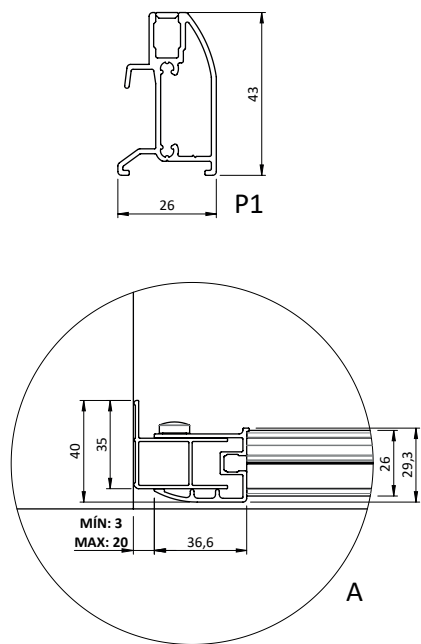

Dibujos sin escalar. Cotas en mm. | Des dessins sans échelle. Des cotes dans des mm. | Unscaled dimensions. Dimensions in mm.

ES

- Mampara corredera semicircular para ducha.
- Dos fijos y dos puertas correderas.
- Cristal templado de 4mm o placas de PS "efecto lluvia".
- Perfilería de aluminio aleación 6463 acabado anodizado plata brillo o lacado blanco.
- Cierre magnético.
- Compensación de 2cm por lado.
- Tornillería INOX, calidad A2/A4.
- Rodamientos, cojinetes INOX, cuerpo en latón y banda de rodadura PA fibrada.
- Embellecedores y piezas plásticas en PA.

FABRICACIÓN A MEDIDA
FABRICATION SUR MESURE
CUSTOM MADE ELABORATION

CRISTAL 4MM O PLACA PS 2,4MM
VERRE 4MM OU PS PLAQUES 2,4MM
GLASS 4MM OR PS PLATES 2,4MM

TRATAMIENTO ANTICAL OPCIONAL
TRAITEMENT ANTICALCAIRE OPTIONAL
OPTIONAL ANTI-LIME TREATMENT

ACABADOS | FINITIONS | FINISHES

FR

- Paroi coulissante semi-circulaire pour douche.
- Deux panneaux et deux portes coulissantes.
- Verre de sécurité trempé de 4mm ou plaques PS effet pluie.
- Profilés en alliage d'aluminium 6463 finition anodisée argent brillant et laqué blanc.
- Fermeture magnétique.
- 2cm de décalage per côté.
- Vis INOX, qualité A2/A4.
- Roulements INOX, corps en laiton et bande de roulement en PA fibré.
- Habillages et pièces plastiques en PA.