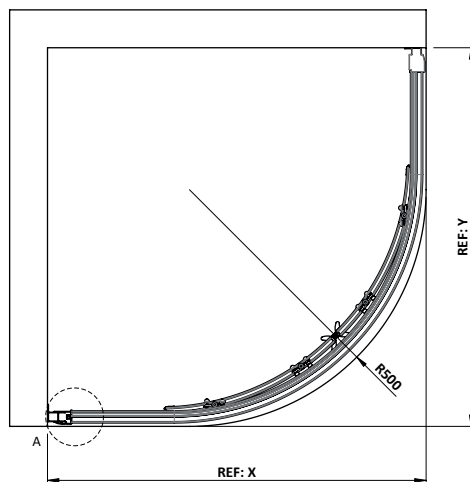

Dibujos sin escalar. Cotas en mm. | Des dessins sans échelle. Des cotes dans des mm. | Unscaled dimensions. Dimensions in mm.

ES

- Mampara corredera semicircular para ducha.
- Dos fijos y dos puertas correderas.
- Cristal templado de 4mm o placas de PS "efecto lluvia".
- Perfilería de aluminio aleación 6463 acabado anodizado plata brillo o lacado blanco.
- Cierre magnético.
- Compensación de 2cm por lado.
- Tornillería INOX, calidad A2/A4.
- Rodamientos, cojinetes INOX, cuerpo en latón y banda de rodadura PA fibrada.
- Embellecedores y piezas plásticas en PA.

FABRICACIÓN A MEDIDA
FABRICATION SUR MESURE
CUSTOM MADE ELABORATION

CRISTAL 4MM O PLACA PS 2,4MM
VERRE 4MM OU PS PLAQUES 2,4MM
GLASS 4MM OR PS PLATES 2,4MM

TRATAMIENTO ANTICAL OPCIONAL
TRAITEMENT ANTICALCAIRE OPTIONAL
OPTIONAL ANTI-LIME TREATMENT

ACABADOS | FINITIONS | FINISHES

FR

- Paroi coulissante semi-circulaire pour douche.
- Deux panneaux et deux portes coulissantes.
- Verre de sécurité trempé de 4mm ou plaques PS effet pluie.
- Profilés en alliage d'aluminium 6463 finition anodisée argent brillant et laqué blanc.
- Fermeture magnétique.
- 2cm de décalage per côté.
- Vis INOX, qualité A2/A4.
- Roulements INOX, corps en laiton et bande de roulement en PA fibré.
- Habillages et pièces plastiques en PA.