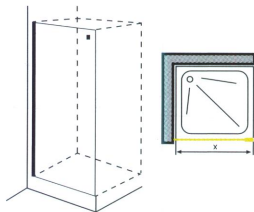

LUR 2

PANEL FIJO

[ALTURA 190cm]

● PANEL FIJO PARA FORMAR CABINA.

Ref.	medidas cm	P.V.P € cristal transparente	P.V.P € cristal serigrafiado 1	P.V.P € cristal serigrafiado 2
2520	de 20 a 60	227	254	267
2521	de 61 a 70	237	264	277
2522	de 71 a 80	246	273	287
2523	de 81 a 90	256	283	297