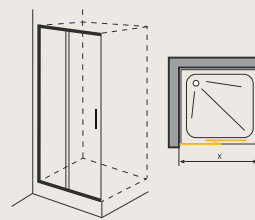

Características: Cristal templado de seguridad de 6mm. / Periferia en plata brillo. / Sistema de desbloqueo que libera las puertas para una mejor limpieza. / Periferia extensible de 30mm. / Carros doble rueda, carril superior e inferior.

Acceso aproximado en las composiciones:

70 x 90	39 cm	75 x 90	40 cm	80 x 80	38 cm	80 x 100	46 cm
70 x 100	43 cm	75 x 100	45 cm	80 x 90	41 cm	80 x 120	54 cm
70 x 120	52 cm	75 x 120	53 cm	90 x 90	45 cm		

velvet®

www.velvetdts.com

serigrafiado 1: Franja con Rayas ó Rayas Decrecientes / serigrafiado 2: Otros acabados