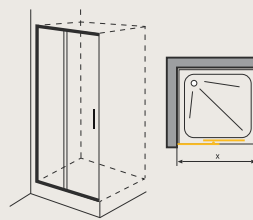

Características: Cristal templado de seguridad de 6mm. / Periferia en plata brillo. / Sistema de desbloqueo que libera las puertas para una mejor limpieza. / Periferia extensible de 30mm. / Carros doble rueda, carril superior e inferior.

Acceso aproximado en las composiciones:

70 x 90	39 cm	75 x 90	40 cm	80 x 80	38 cm	80 x 100	46 cm
70 x 100	43 cm	75 x 100	45 cm	80 x 90	41 cm	80 x 120	54 cm
70 x 120	52 cm	75 x 120	53 cm	90 x 90	45 cm		

velvet®

www.velvetdts.com

serigrafiado 1: Franja con Rayas ó Rayas Decrecientes / serigrafiado 2: Otros acabados