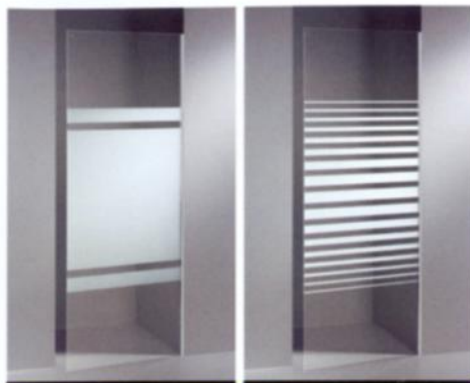

NOVEDAD

SISTEMA LIBERADOR DE PUERTAS PARA UNA MEJOR LIMPIEZA

Mod. DIDA 1

FRONTAL DE DUCHA DE PANEL FIJO Y UNA PUERTA CORREDERA CON PERFIL EXPANSIÓN Y CIERRE IMÁN MODELO REVERSIBLE

[ALTURA 195cm]

Ref.	medidas cm	acceso cm	P.V.P € cristal transparente	P.V.P € cristal serigrafiado 1	P.V.P € cristal serigrafiado 2
700	de 102 a 108	41			
701	de 108 a 114	44			
702	de 114 a 120	47			
703	de 120 a 126	50			
704	de 126 a 132	53			
705	de 132 a 138	56			
706	de 138 a 144	59			
707	de 144 a 150	62			
708	de 150 a 156	65			
709	de 156 a 162	68			

Acceso aproximado en las composiciones:

70 x 90	39 cm	75 x 90	40 cm	80 x 80	38 cm	80 x 100	46 cm
70 x 100	43 cm	75 x 100	45 cm	80 x 90	41 cm	80 x 120	54 cm
70 x 120	52 cm	75 x 120	53 cm	90 x 90	45 cm		

velvet®

www.velvetdts.com

serigrafiado 1: Franja con Rayas ó Rayas Decrecientes / serigrafiado 2: Otros acabados

SERIGRAFÍAS 1 (ESTÁNDAR)

mod. FRANJA CON RAYAS
(altura serigrafía 101cm centrada)

mod. RAYAS DECRECIENTES
(altura serigrafía 101cm centrada)