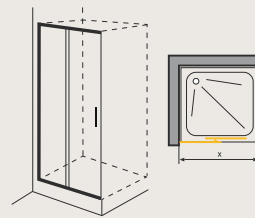

Características: Cristal templado de seguridad de 6mm. / Perfilera en plata brillo. / Sistema de desbloqueo que libera las puertas para una mejor limpieza. / Perfilera extensible de 30mm. / Carros doble rueda, carril superior e inferior.

Acceso aproximado en las composiciones:

70 x 90	39 cm	75 x 90	40 cm	80 x 80	38 cm	80 x 100	46 cm
70 x 100	43 cm	75 x 100	45 cm	80 x 90	41 cm	80 x 120	54 cm
70 x 120	52 cm	75 x 120	53 cm	90 x 90	45 cm		

velvet®

www.velvetdts.com

serigrafiado 1: Franja con Rayas ó Rayas Decrecientes / serigrafiado 2: Otros acabados