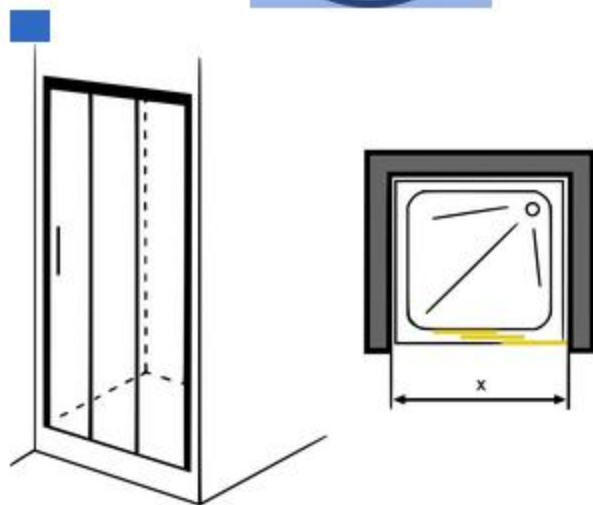

TRIDENT 1

Referencia 900

- Frontal de ducha de panel fijo y dos puertas correderas,
con perfiles de expansión y cierre imán.
- Vidrio templado de 6mm.
- Mamparas en stock (entrega inmediata).
- Tratamiento antical VEL-LIMP incluido.