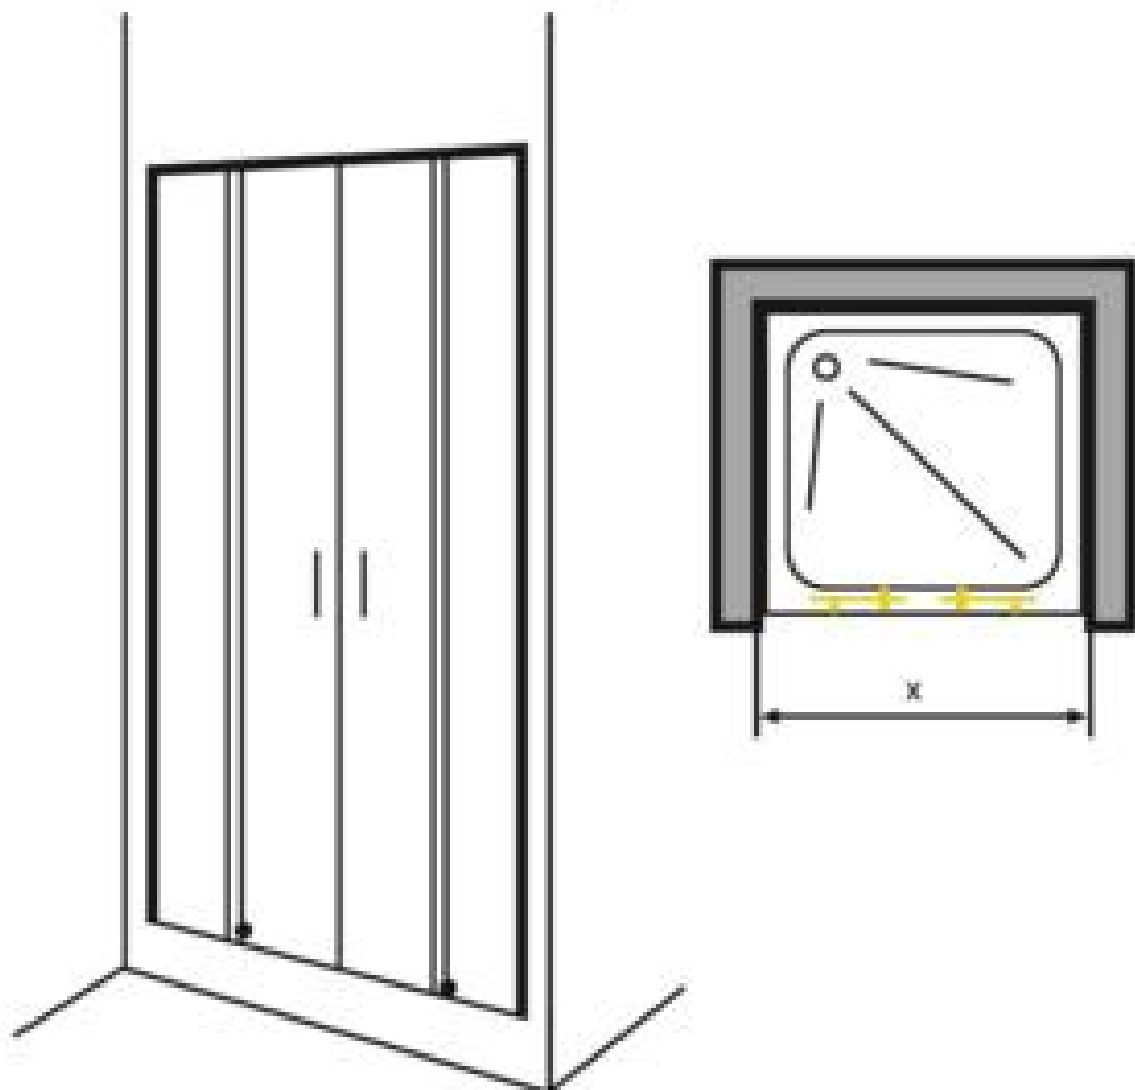

VIDEO MONTAJE LUR

- Frontal para ducha o bañera formado por dos paneles fijos + dos puertas correderas.
- Cierre central con imán.
- Vidrio templado de 8 mm en los fijos y de 6 mm en las puertas.