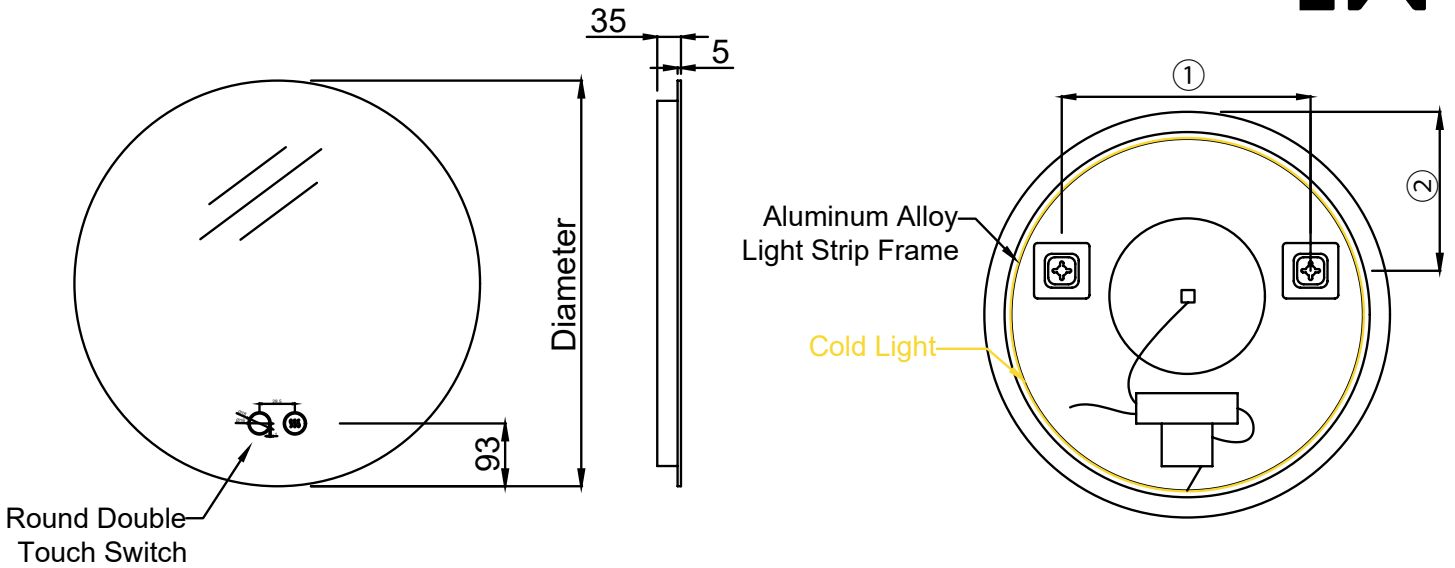

## REFERENCIAS

LISB002/50

∅ 50 cm

LISB002/60

∅ 60 cm

LISB002/70

∅ 70 cm

LISB002/80

∅ 80 cm

LISB002/90

∅ 90 cm

LISB002/100

∅ 100 cm

## ESQUEMA TÉCNICO

## SOPORTE (MM)

REF.	DIÁMETRO	1	2
LISB002/50	Ø500MM	(370)	(205)
LISB002/60	Ø600MM	(370)	(235)
LISB002/70	Ø700MM	(370)	(275)
LISB002/80	Ø800MM	(370)	(305)
LISB002/90	Ø900MM	(370)	(325)
LISB002/100	Ø1000MM	(370)	(450)