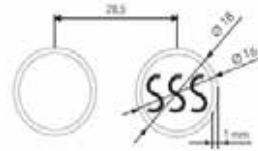

∅ 80 cm

LISB002/90

∅ 90 cm

LISB002/100

∅ 100 cm

## ESQUEMA TÉCNICO

## SOPORTE (MM)

REF.	DIÁMETRO	1	2
LISB002/50	Ø500MM	(370)	(205)
LISB002/60	Ø600MM	(370)	(235)
LISB002/70	Ø700MM	(370)	(275)
LISB002/80	Ø800MM	(370)	(305)
LISB002/90	Ø900MM	(370)	(325)
LISB002/100	Ø1000MM	(370)	(450)