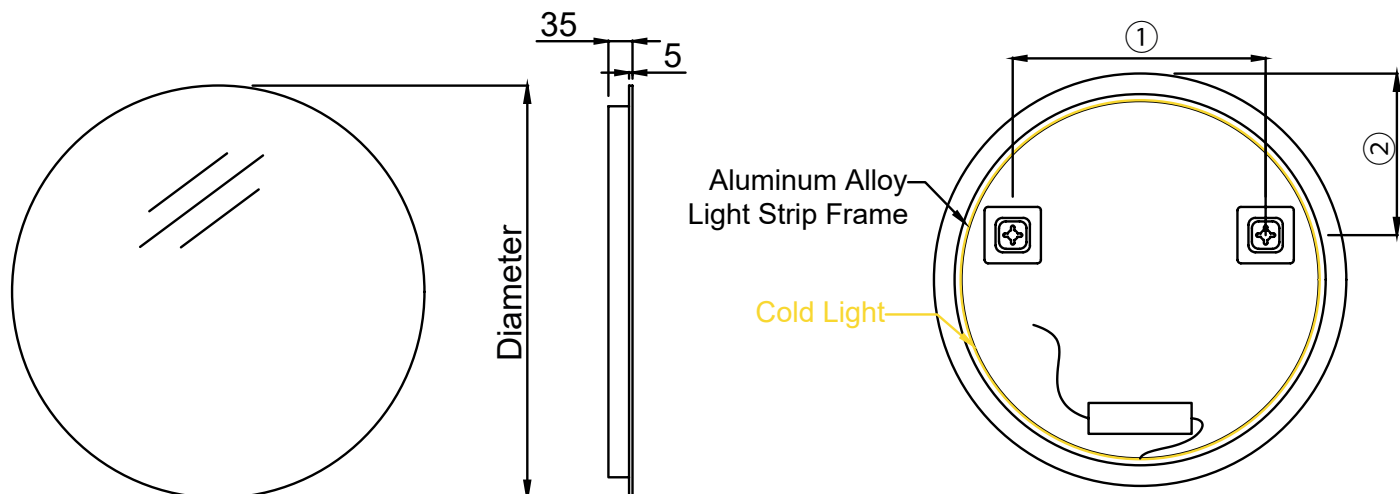

LEDIMEX

ABOUT MIRRORS

OPORTO

- Espejo sencillo y práctico ideal para cualquier cuarto de baño
- Espejo redondo de luz retroiluminada
- Luz fría (6.500K) ó Luz cálida (3.000K)

ACABADOS

Instrucciones de montaje

REFERENCIAS

OPOR001/60C
Ø 60 cm

OPOR001/70C
Ø 70 cm

OPOR001/80C
Ø 80 cm

OPOR001/50
Ø 50 cm

OPOR001/60
Ø 60 cm

OPOR001/70
Ø 70 cm

OPOR001/80
Ø 80 cm

OPOR001/90
Ø 90 cm

OPOR001/100
Ø 100 cm

DATOS TÉCNICOS COMUNES

Garantía 3 AÑOS
 Clasificación energética F+
 Vida útil 50.000 horas
 Normativa europea CE, ROHS, IP44
 Potencia (V) 220-240V / 50-60Hz
 Kelvin 3000K ó 6500K

SOPORTE (MM)

REF.	DIÁMETRO	1	2
OPOR001/50	Ø500MM	(276)	(205)
OPOR001/60	Ø600MM	(368)	(235)
OPOR001/70	Ø700MM	(470)	(275)
OPOR001/80	Ø800MM	(561.5)	(305)
OPOR001/90	Ø900MM	(643.5)	(325)
OPOR001/100	Ø1000MM	(635)	(450)